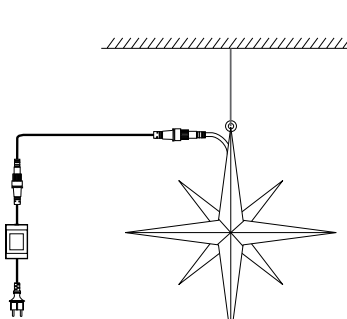

ESTRELLA POLAR

70 cm.: MN-CL-KM-L200-066W-070