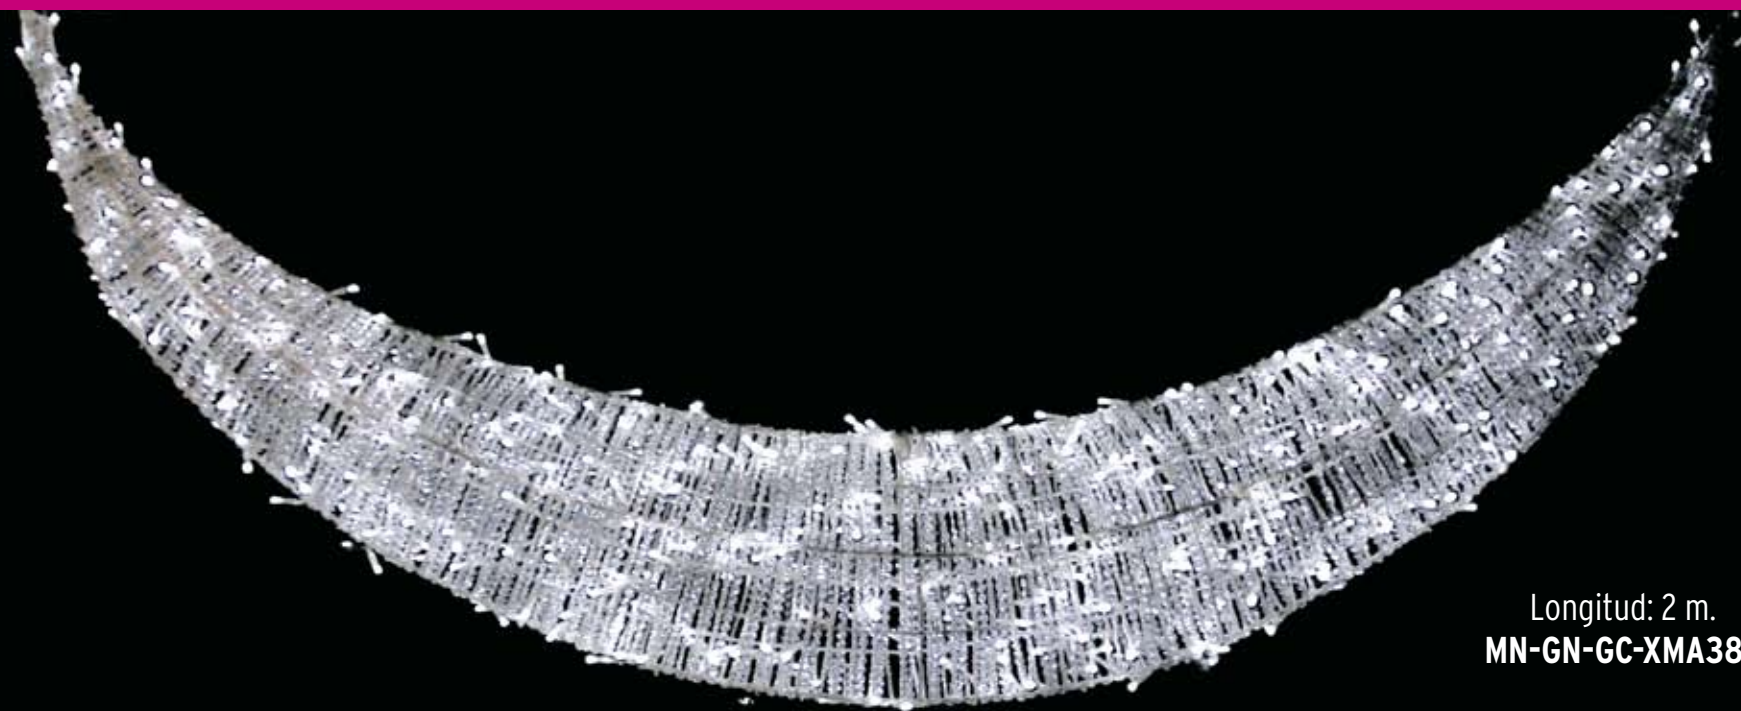

GUIRNALDA DE CALGARY

(Interior/Exterior)

Longitud: 2 m.
MN-GN-GC-XMA389