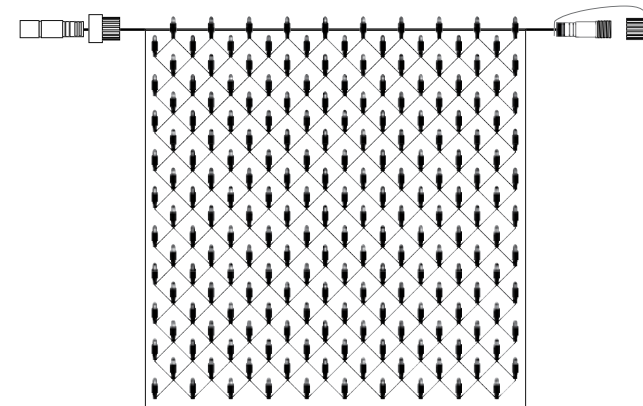

ICICLE LIGHT

Alto: 0,5 m. Ancho: 2 m. MN-CL-KM-EL152A-0520076W9
 Alto: 0,5 m. Ancho: 0,5 m. MN-CL-KM-EL152A-0505019W9
 Alto: 0,7 m. Ancho: 2 m. MN-CL-KM-EL152A-0720100W9
 Alto: 0,7 m. Ancho: 0,5 m. MN-CL-KM-EL152A-0705025W9

CURTAIN LIGHT

Alto: 1,5 m. Ancho: 2 m. MN-CL-KM-EL153-015200300W0
 Alto: 2,5 m. Ancho: 2 m. MN-CL-KM-EL153-025200500W0
 Alto: 3 m. Ancho: 2 m. MN-CL-KM-EL153-030200600W0
 Alto: 6 m. Ancho: 0,5 m. MN-CL-KM-EL153-060201200W0

NET LIGHT

Alto: 1 m. Ancho: 1 m. MN-CL-KM-EL154-1010050W0
 Alto: 2 m. Ancho: 1 m. MN-CL-KM-EL154-2010100W0
 Alto: 2 m. Ancho: 1,5 m. MN-CL-KM-EL154-2015150W0
 Alto: 2 m. Ancho: 2 m. MN-CL-KM-EL154-2020200W0
 Alto: 3 m. Ancho: 2 m. MN-CL-KM-EL154-3020300W0
 Alto: 3 m. Ancho: 3 m. MN-CL-KM-EL154-3030450W0