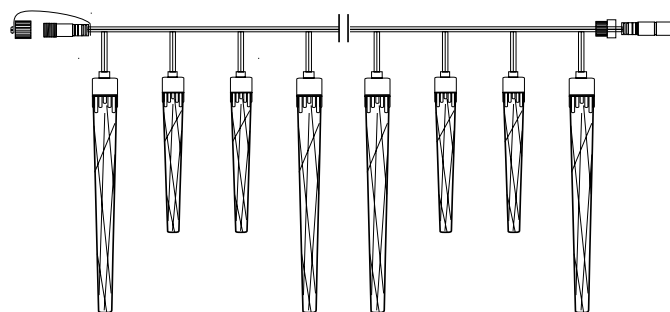

MOTIVOS NAVIDEÑOS EN ICICLE PARA INTERIOR Y EXTERIOR

ICICLE WITH ICES