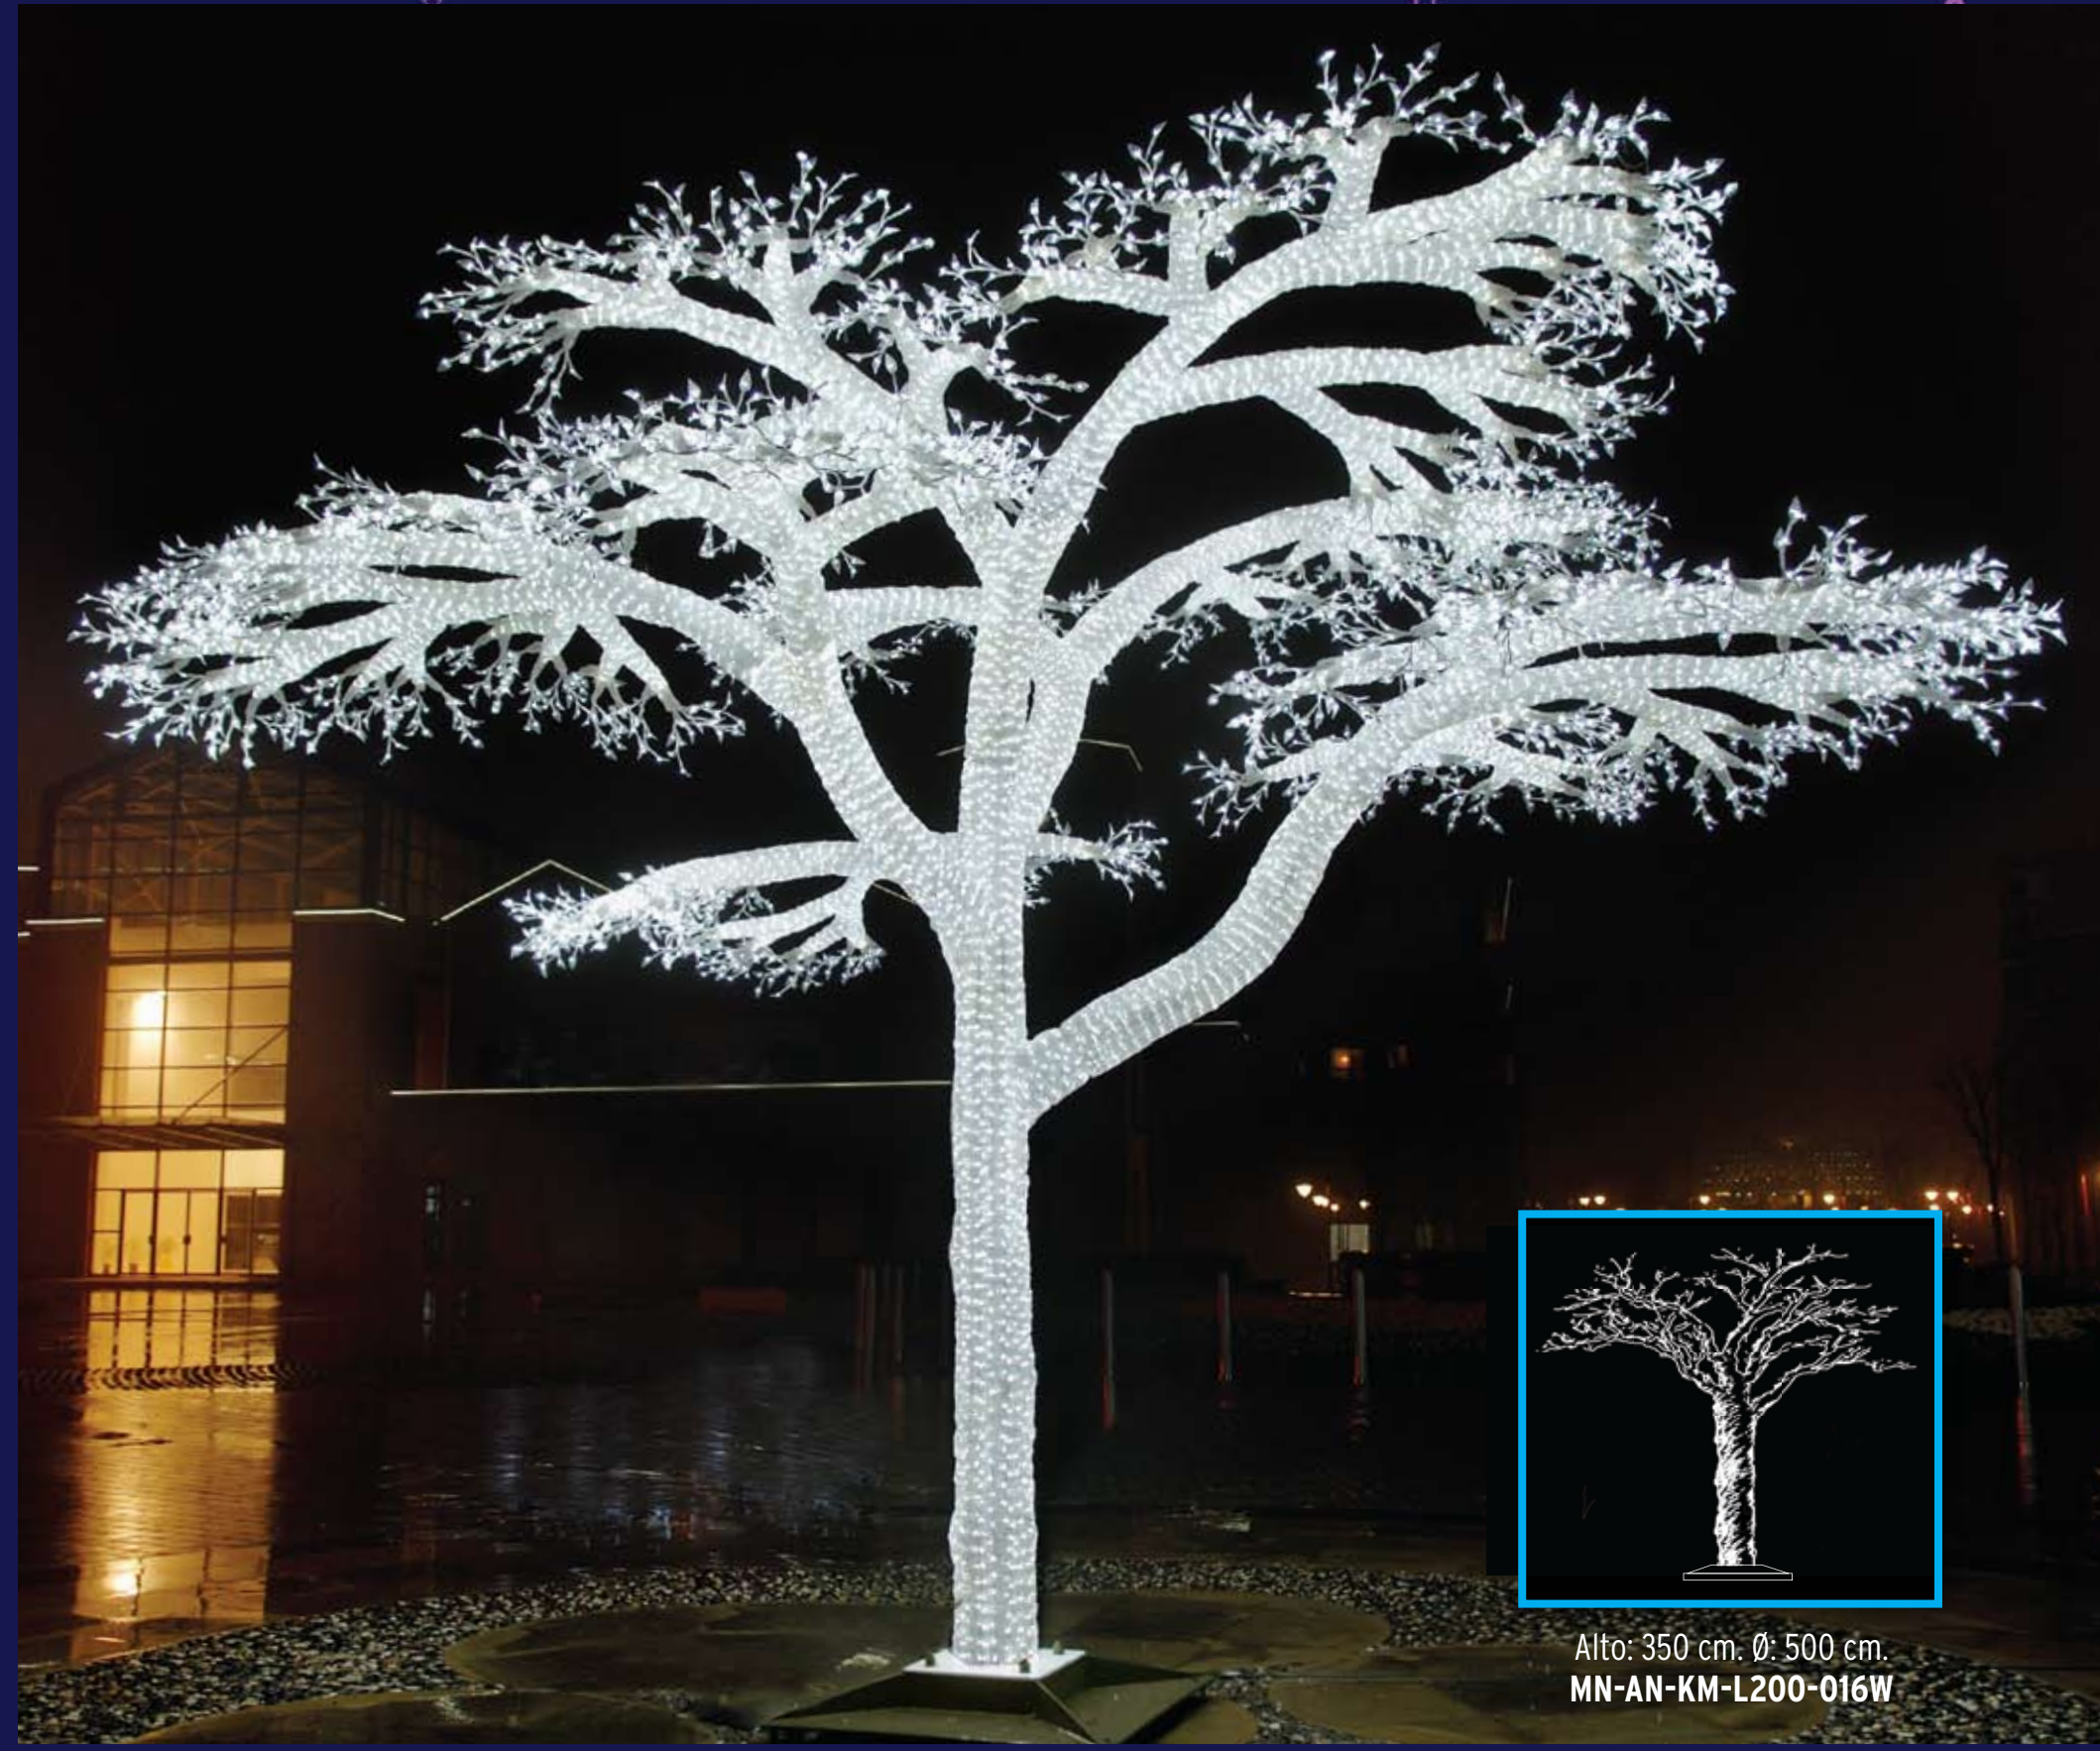

SAN FRANCISCO

(INTERIOR/EXTERIOR)

Alto: 350 cm. Ø: 500 cm.
MN-AN-KM-L200-016W