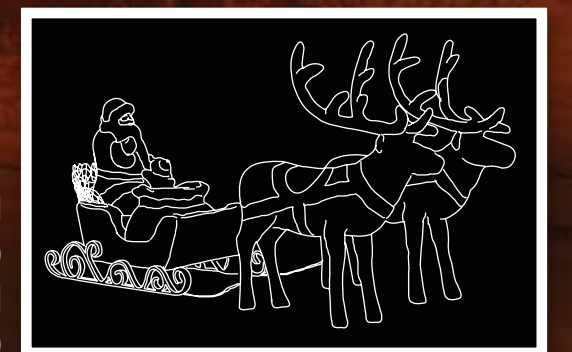

PAPÁ NOEL EN TRINEO CON DOS RENOS

MN-FN3D-KM-L200-067M
(Altura: 200 cm - Ancho: 395 cm)
MN-FN3D-KM-L200-068M
(Altura: 115 cm - Ancho: 220 cm)