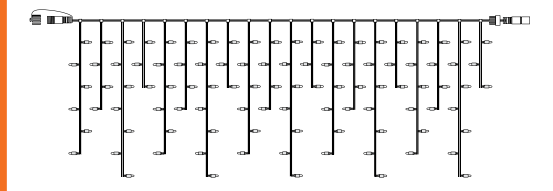

CURTAIN LIGHT

Alto: 1,5 m. Ancho: 2 m. **MN-CL-KM-EL083-015200300YW9**
 Alto: 2,5 m. Ancho: 2 m. **MN-CL-KM-EL083-025200500YW9**
 Alto: 3 m. Ancho: 2 m. **MN-CL-KM-EL083-030200600YW9**
 Alto: 6 m. Ancho: 2 m. **MN-CL-KM-EL083-060201200YW9**

NET LIGHT

Alto: 1 m. Ancho: 1 m. **MN-CL-KM-EL084-1010050YW9**
 Alto: 2 m. Ancho: 1 m. **MN-CL-KM-EL084-2010100YW9**
 Alto: 2 m. Ancho: 1,5 m. **MN-CL-KM-EL084-2015150YW9**
 Alto: 2 m. Ancho: 2 m. **MN-CL-KM-EL084-2020200YW9**
 Alto: 3 m. Ancho: 2 m. **MN-CL-KM-EL084-3020300YW9**
 Alto: 3 m. Ancho: 3 m. **MN-CL-KM-EL084-3030450YW9**

CORTINAS DE LUZ PARA INTERIOR Y EXTERIOR

EFECTO CASCADA DE AGUA DE AGUA (Interior/Exterior)

"Twinkle light waterfall"
Medida: 5x4 m.
MN-CL-GC-TWW-LED-5X4M-24V-W

"Curtain light waterfall"
Medidas: 1,8x4 m.
MN-CL-GC-CLW-LED-1,8X4M-24V-W
(También disponible en: 1,8x2 m. y 1,8x6 m.)

ICICLE LIGHT

Varias medidas: 3x0,7 m.; 3x1,4 m.
Luz blanca, amarilla, azul, rojo, rosa, naranja.
(Blanca con efecto random)
Disponible también con efecto flash.
MN-CLE-GC-CL-R-LED-2x3-230V-WW

CURTAIN LIGHT