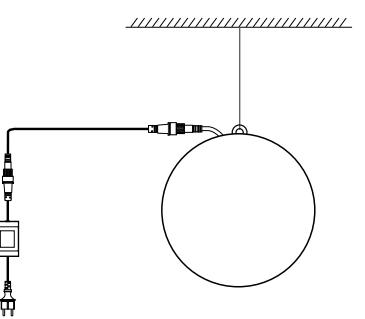

MOTIVOS NAVIDEÑOS PARA INTERIOR Y EXTERIOR (Disponible también con control)

ESTRELLA 3D

60 cm.: MN-CL-KM-L200-013W-060
80 cm.: MN-CL-KM-L200-013W-080
120 cm.: MN-CL-KM-L200-013W-120

COPO DE NIEVE

2D:
60 cm.: MN-CL-KM-L200-048W-060
80 cm.: MN-CL-KM-L200-048W-080
120 cm.: MN-CL-KM-L200-048W-120
3D:
60 cm.: MN-CL-KM-L200-047W-060
80 cm.: MN-CL-KM-L200-047W-080
120 cm.: MN-CL-KM-L200-047W-120

BOLA 3D

40 cm.: MN-CL-KM-L200-018W-040
60 cm.: MN-CL-KM-L200-018W-060
80 cm.: MN-CL-KM-L200-018W-080

ESTRELLA POLAR

70 cm.: MN-CL-KM-L200-066W-070