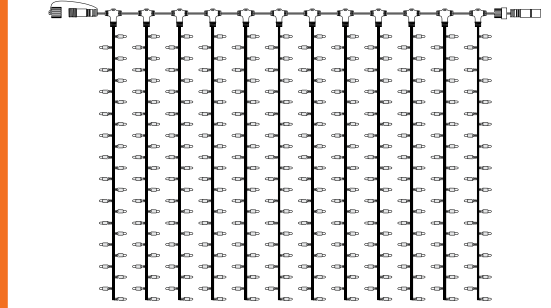

CURTAIN LIGHT

Alto: 1,5 m. Ancho: 2 m. **MN-CL-KM-EL083-015200300YW9**
 Alto: 2,5 m. Ancho: 2 m. **MN-CL-KM-EL083-025200500YW9**
 Alto: 3 m. Ancho: 2 m. **MN-CL-KM-EL083-030200600YW9**
 Alto: 6 m. Ancho: 2 m. **MN-CL-KM-EL083-060201200YW9**

NET LIGHT

Alto: 1 m. Ancho: 1 m. **MN-CL-KM-EL084-1010050YW9**
 Alto: 2 m. Ancho: 1 m. **MN-CL-KM-EL084-2010100YW9**
 Alto: 2 m. Ancho: 1,5 m. **MN-CL-KM-EL084-2015150YW9**
 Alto: 2 m. Ancho: 2 m. **MN-CL-KM-EL084-2020200YW9**
 Alto: 3 m. Ancho: 2 m. **MN-CL-KM-EL084-3020300YW9**
 Alto: 3 m. Ancho: 3 m. **MN-CL-KM-EL084-3030450YW9**

CORTINAS DE LUZ PARA INTERIOR Y EXTERIOR

EFECTO CASCADA DE AGUA DE AGUA (Interior/Exterior)

"Twinkle light waterfall"
Medida: 5x4 m.
MN-CL-GC-TWW-LED-5X4M-24V-W

"Curtain light waterfall"
Medidas: 1,8x4 m.
MN-CL-GC-CLW-LED-1,8X4M-24V-W
(También disponible en: 1,8x2 m. y 1,8x6 m.)

ICICLE LIGHT

Varias medidas: 3x0,7 m.; 3x1,4 m.
Luz blanca, amarilla, azul, rojo, rosa, naranja.
(Blanca con efecto random)
Disponible también con efecto flash.
MN-CLE-GC-CL-R-LED-2x3-230V-WW

CURTAIN LIGHT