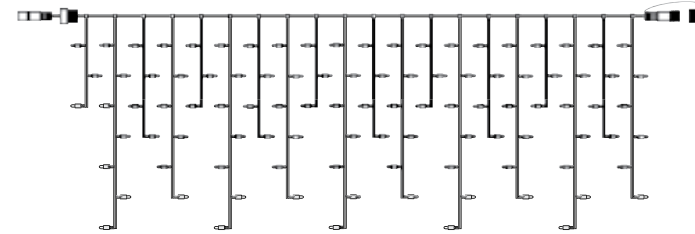

TINSEL G
MN-GN-NEO-060KJY-167-B
Longitud: 1,8 m.

TINSEL W
MN-GN-NEO-060KJY-167-F
Longitud: 1,8 m.

COLGANTES LUMINOSOS

COFECIVLES LUMINOSOS

CORTINAS DE LUZ PARA INTERIOR

LIGHT CHAIN

Longitud: 5 m. MN-CL-KM-EL151-050050W0
 Longitud: 10 m. MN-CL-KM-EL151-100100W0

ICICLE LIGHT

Alto: 0,5 m. Ancho: 2 m. MN-CL-KM-EL152A-0520076W9
 Alto: 0,5 m. Ancho: 0,5 m. MN-CL-KM-EL152A-0505019W9
 Alto: 0,7 m. Ancho: 2 m. MN-CL-KM-EL152A-0720100W9
 Alto: 0,7 m. Ancho: 0,5 m. MN-CL-KM-EL152A-0705025W9

CURTAIN LIGHT

Alto: 1,5 m. Ancho: 2 m. MN-CL-KM-EL153-015200300W0
 Alto: 2,5 m. Ancho: 2 m. MN-CL-KM-EL153-025200500W0
 Alto: 3 m. Ancho: 2 m. MN-CL-KM-EL153-030200600W0
 Alto: 6 m. Ancho: 0,5 m. MN-CL-KM-EL153-060201200W0

NET LIGHT

Alto: 1 m. Ancho: 1 m. MN-CL-KM-EL154-1010050W0
 Alto: 2 m. Ancho: 1 m. MN-CL-KM-EL154-2010100W0
 Alto: 2 m. Ancho: 1,5 m. MN-CL-KM-EL154-2015150W0
 Alto: 2 m. Ancho: 2 m. MN-CL-KM-EL154-2020200W0
 Alto: 3 m. Ancho: 2 m. MN-CL-KM-EL154-3020300W0
 Alto: 3 m. Ancho: 3 m. MN-CL-KM-EL154-3030450W0