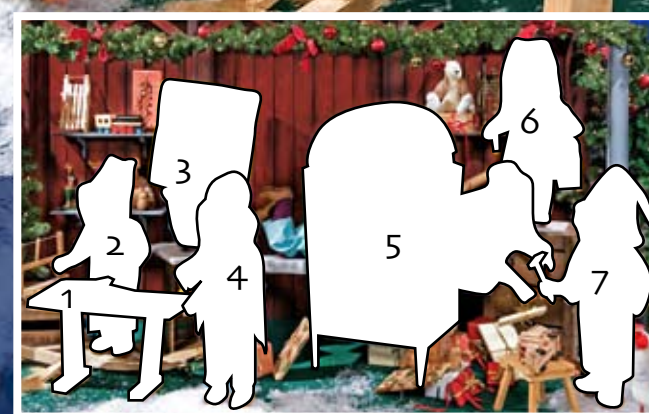

TALLER DE PAPÁ NOEL CON SUS AYUDANTES

1. Mesa: MN-SA-CG570 BB	5. Máquina: MN-SA-CG575 (altura: 120 cm)
2. Con sierra: MN-SA-CG572 (altura: 95 cm)	6. Pintor: MN-SA-CG571 (altura: 95 cm)
3. Con regalo: MN-SA-CG573 (altura: 85 cm)	7. Con martillo: MN-SA-CG570 (altura: 95 cm)
4. Con lija: MN-SA-CG574 (altura: 95 cm)	

2. Escenario: MN-SA-CG570-K (altura: 180 cm ancho: 320 cm fondo: 60 cm)