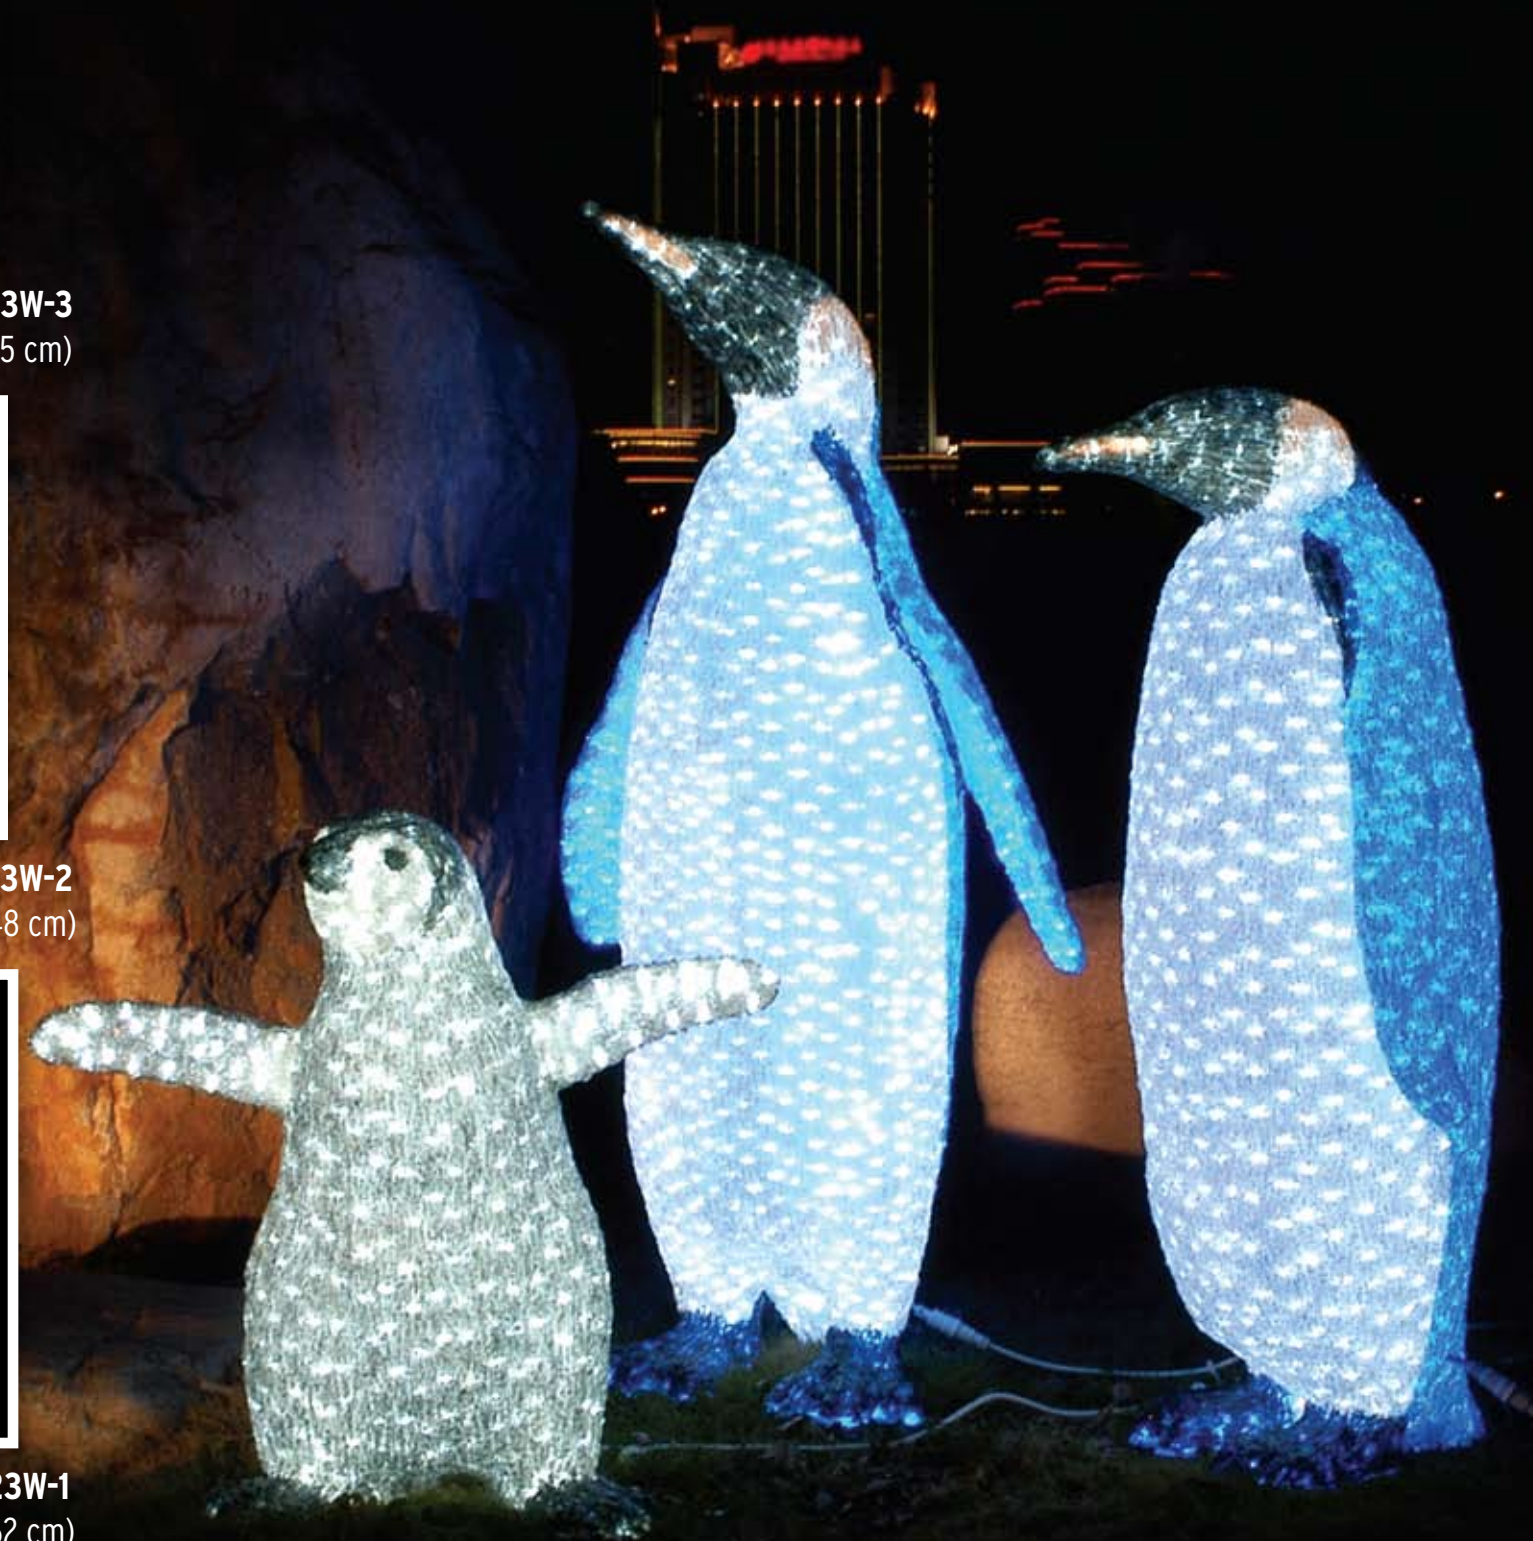

MN-FN3D-KM-L200-021W-2
(Altura: 63 cm - Ancho: 89 cm)

MN-FN3D-KM-L200-025W-2
(Altura: 58 cm - Ancho: 106 cm)

MN-FN3D-KM-L200-025W-1
(Altura: 65 cm - Ancho: 125 cm)

FAMILIA DE PINGÜINOS EMPERADOR

MN-FN3D-KM-L200-023W-3
(Altura: 68 cm - Ancho: 65 cm)

MN-FN3D-KM-L200-023W-2
(Altura: 107 cm - Ancho: 48 cm)

MN-FN3D-KM-L200-023W-1
(Altura: 127 cm - Ancho: 62 cm)

GAVIOTAS

MN-FN3D-KM-L200-050W
(Altura: 142 cm - Ancho: 55 cm)

BANDADA DE OCAS

MN-FN3D-KM-L200-004W-2
(Altura: 55 cm - Ancho: 55 cm)