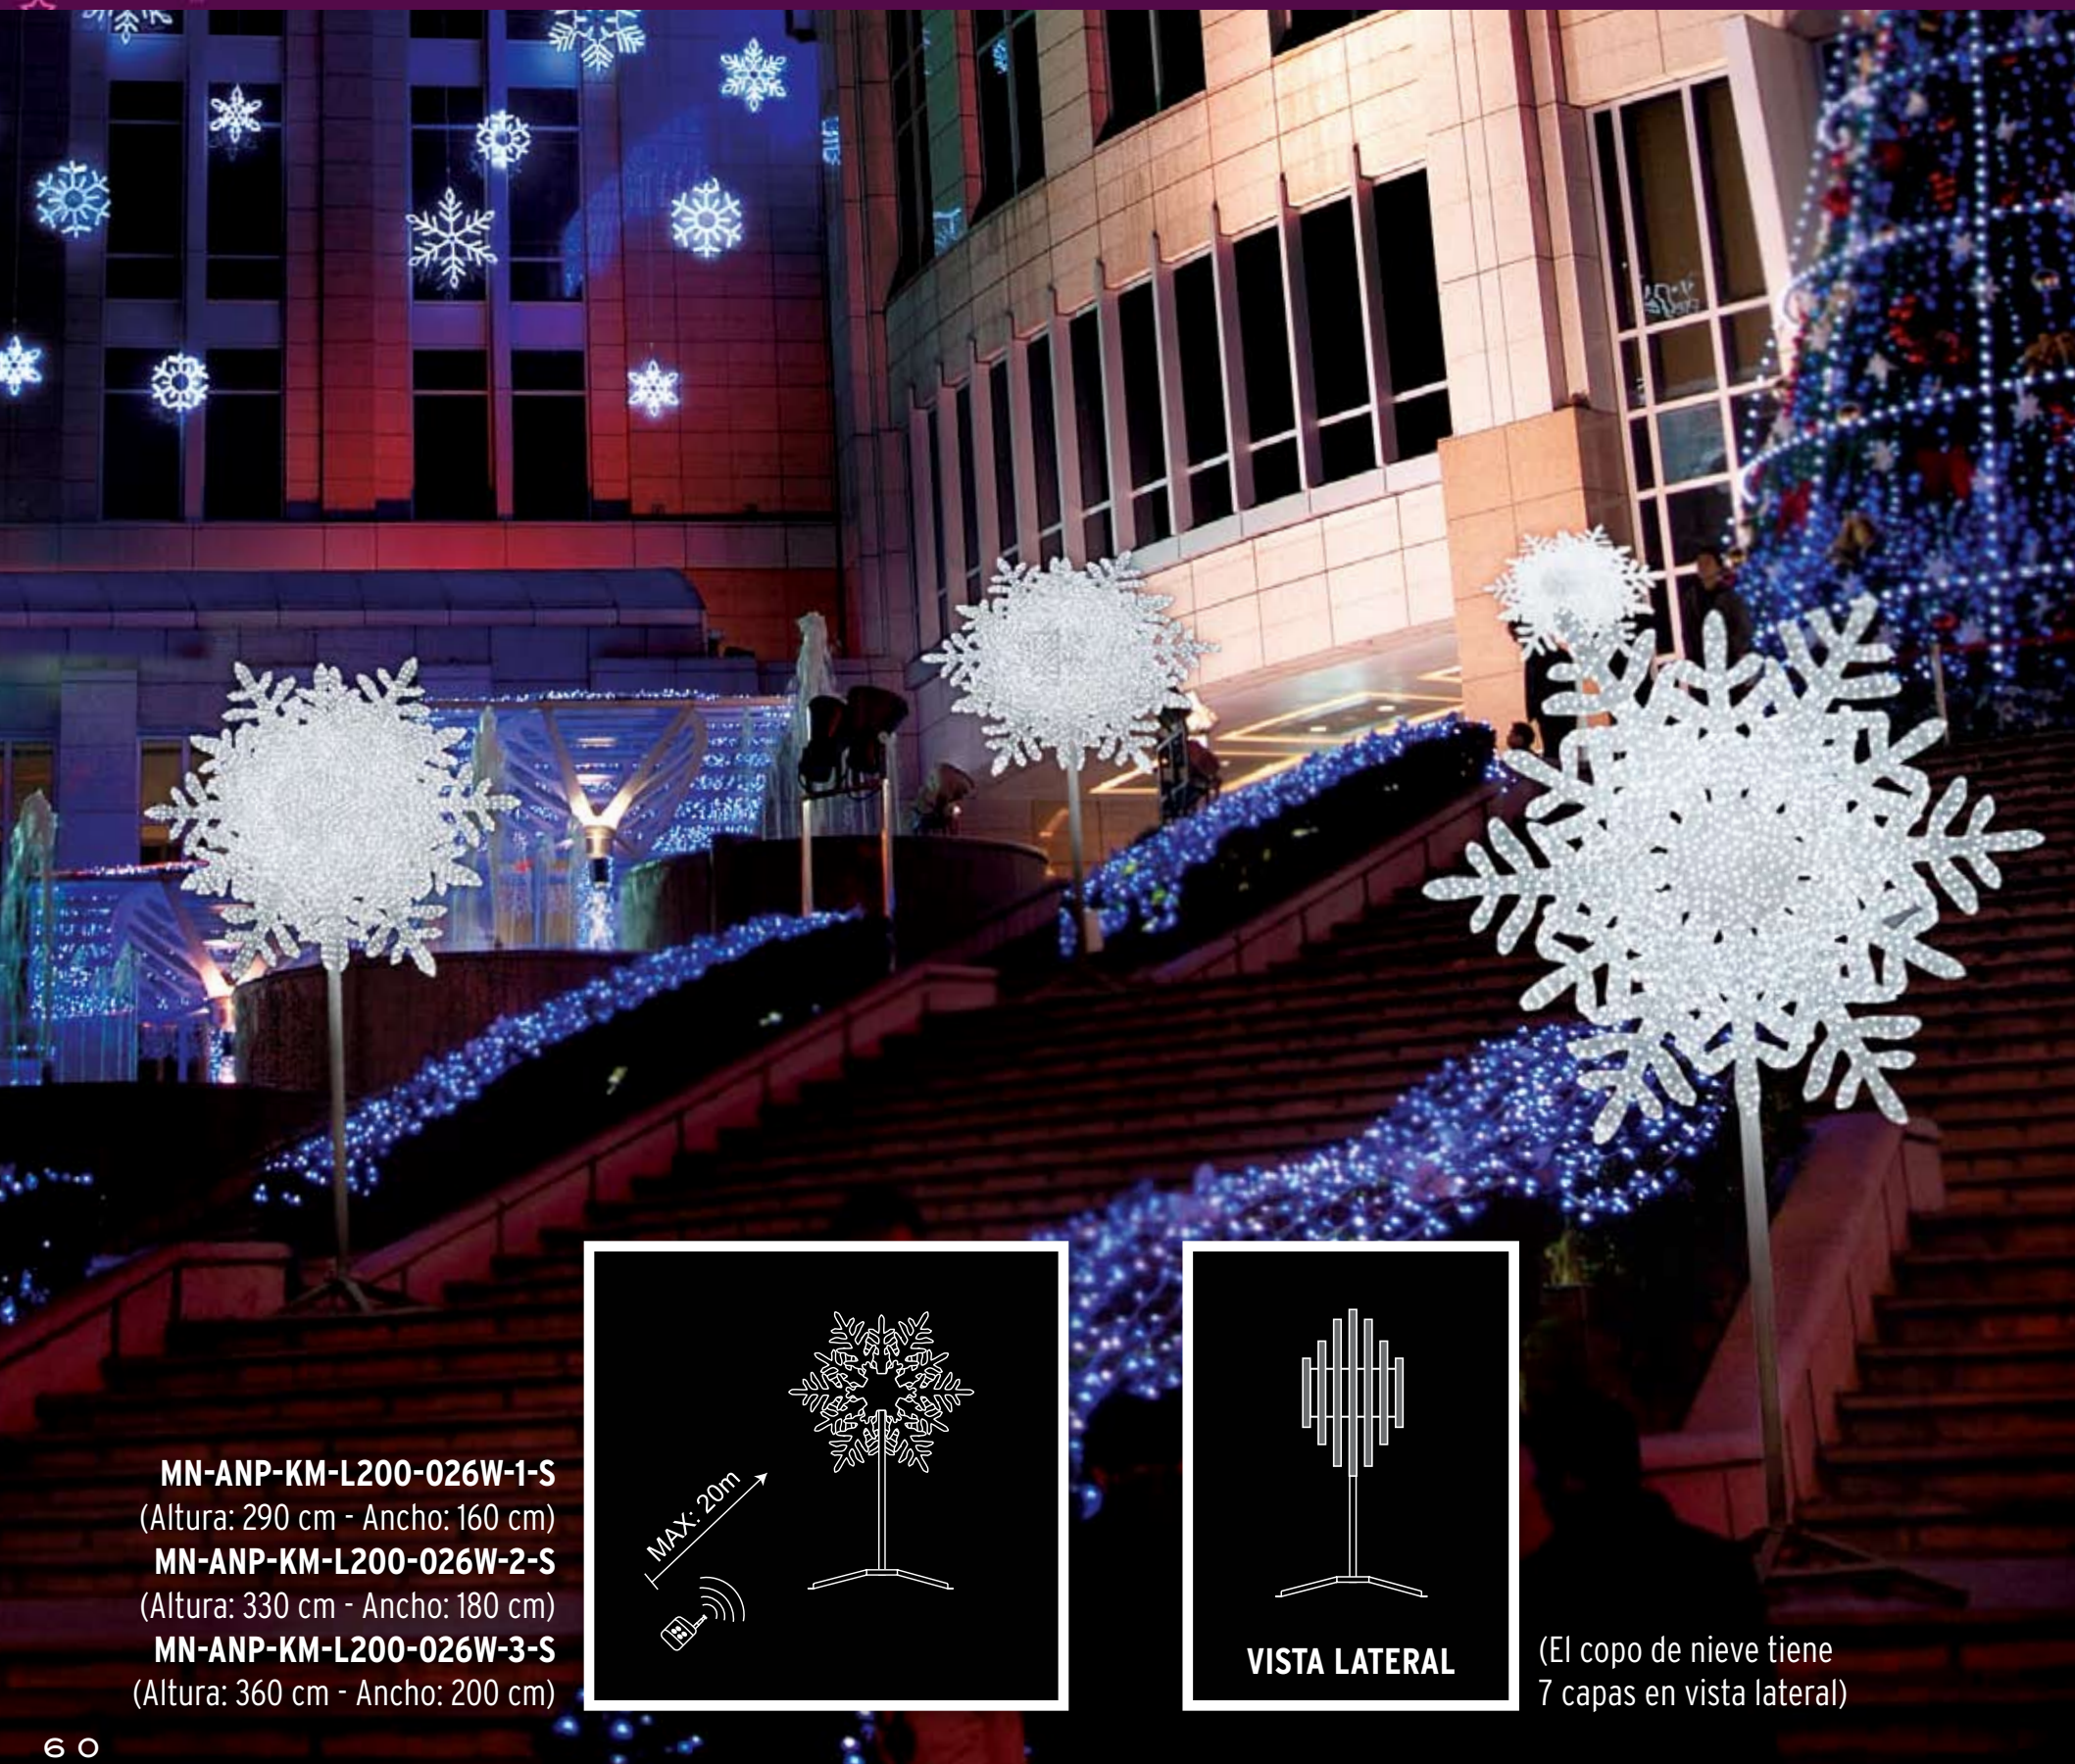

MN-CDSL-GC-XMA028
Ø 55 cm.

ESTRELLA TERESINA (Interior)

MN-CDSL-GC-XMA038

Medidas:
55x55x10 cm.
75x75x13 cm.
110x110x20 cm.

ADORNOS NAVIDEÑOS DE PIE

COPO DE NIEVE (Interior/Exterior)

- MN-ANP-KM-L200-026W-1-S**
(Altura: 290 cm - Ancho: 160 cm)
- MN-ANP-KM-L200-026W-2-S**
(Altura: 330 cm - Ancho: 180 cm)
- MN-ANP-KM-L200-026W-3-S**
(Altura: 360 cm - Ancho: 200 cm)