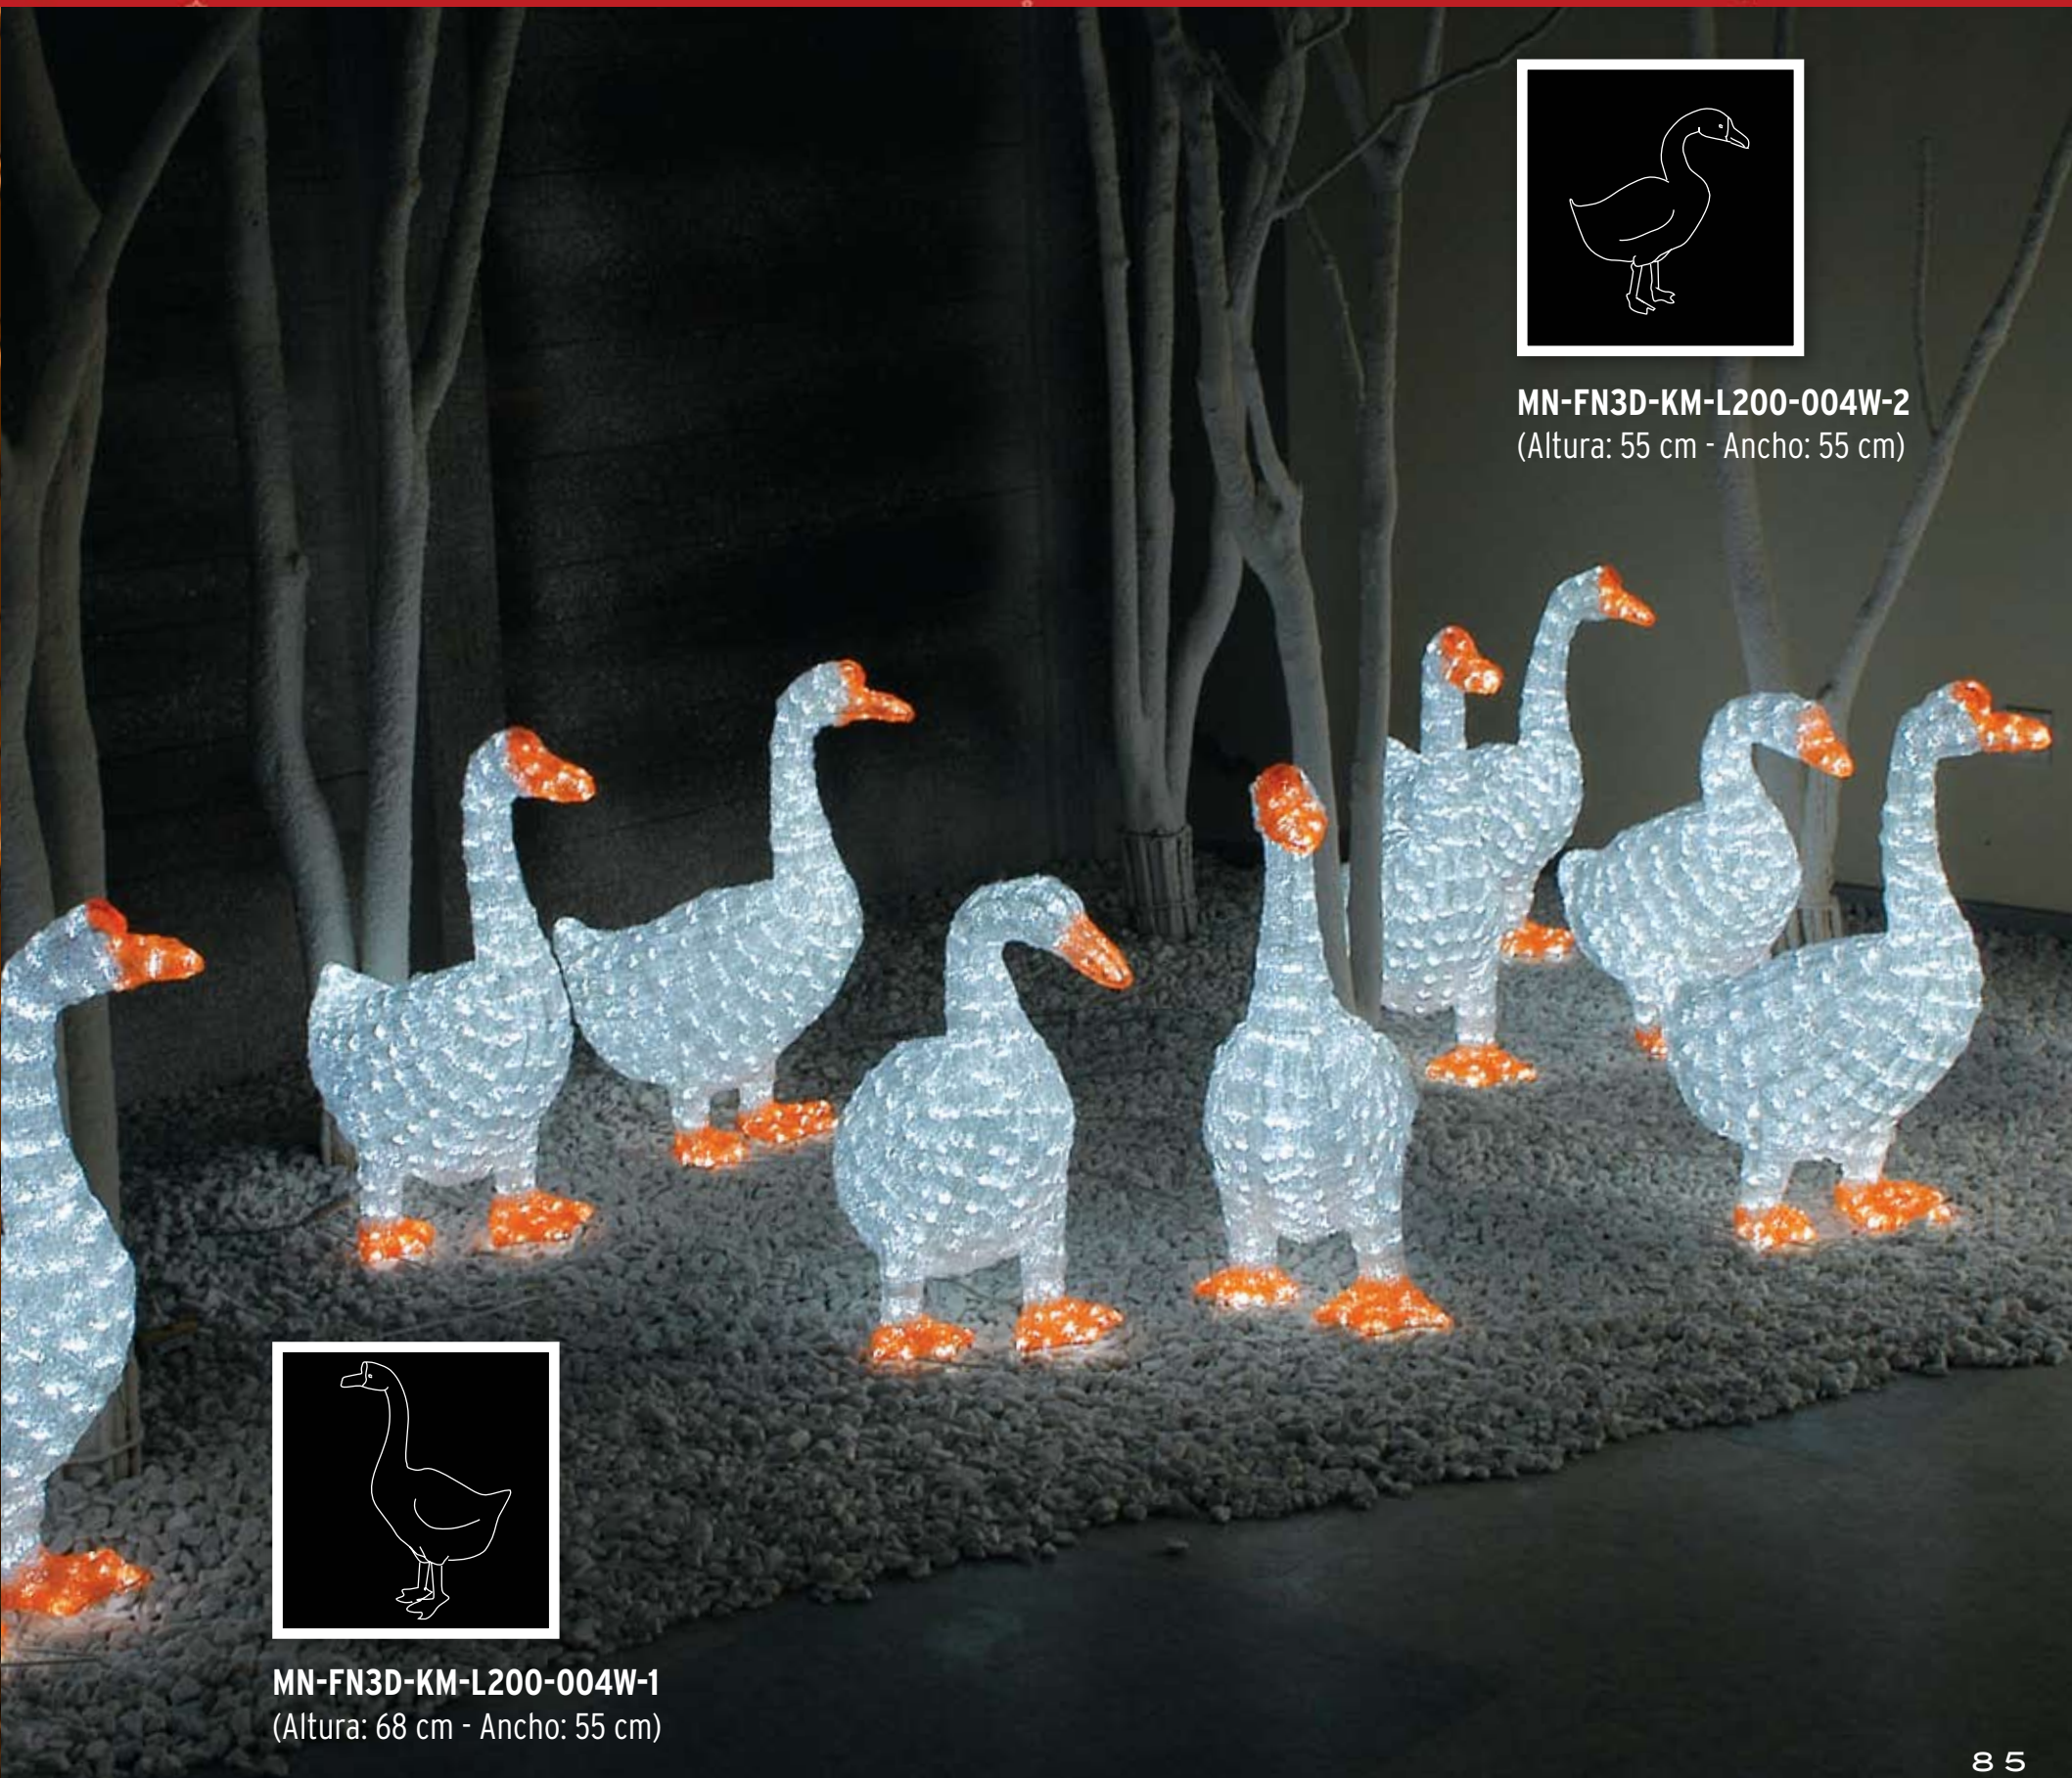

MN-FN3D-KM-L200-021W-2
(Altura: 63 cm - Ancho: 89 cm)

MN-FN3D-KM-L200-025W-2
(Altura: 58 cm - Ancho: 106 cm)

MN-FN3D-KM-L200-025W-1
(Altura: 65 cm - Ancho: 125 cm)

FAMILIA DE PINGÜINOS EMPERADOR

MN-FN3D-KM-L200-023W-3
(Altura: 68 cm - Ancho: 65 cm)

MN-FN3D-KM-L200-023W-2
(Altura: 107 cm - Ancho: 48 cm)

MN-FN3D-KM-L200-023W-1
(Altura: 127 cm - Ancho: 62 cm)

GAVIOTAS

MN-FN3D-KM-L200-050W
(Altura: 142 cm - Ancho: 55 cm)

BANDADA DE OCAS

MN-FN3D-KM-L200-004W-2
(Altura: 55 cm - Ancho: 55 cm)

MN-FN3D-KM-L200-004W-1
(Altura: 68 cm - Ancho: 55 cm)

ÁNGEL CON ESTRELLA

MN-FN3D-KM-L200-057W1
(Altura: 135 cm - Ancho: 120 cm)

SHOW DE AUTÓMATAS

NIÑOS JUGANDO CON MUÑECOS DE NIEVE

1. Muñeco de nieve:
MN-SA-CG580 (altura: 190 cm)
2. Niño con bolas de nieve:
MN-SA-CG584 (altura: 95 cm)
3. Niño esquiador caído:
MN-SA-CG583 (altura: 80 cm)
4. Niño esquiador:
MN-SA-CG582 (altura: 90 cm)
5. Niña en escalera:
MN-SA-CG581 (altura: 170 cm)

NIÑOS GNOMOS JUGANDO CON OSOS POLARES

1. Oso polar: MN-SA-CG333 (altura: 175 cm)
2. Niño gnomo con juguete: MN-SA-CG594 (altura: 75 cm)
3. Niña gnomo: MN-SA-CG593 (altura: 65 cm)
4. Osito con cuerda: MN-SA-CG332 (altura: 30 cm, long.: 65 cm)
5. Niño gnomo de pie: MN-SA-CG592 (altura: 105 cm)