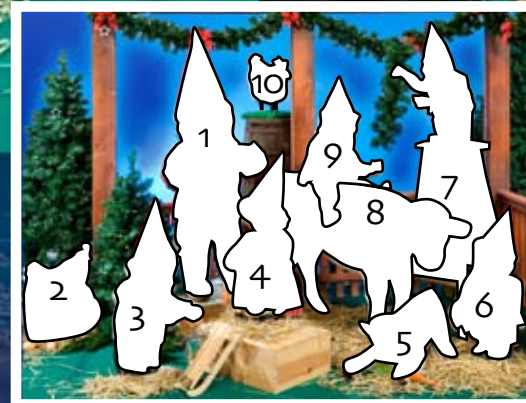

ORQUESTA DE OSOS POLARES

(movimientos sincronizados con la música)

Banda de osos polares (incluidos piano e instrumentos musicales):
MN-SA-CG390 (altura: 200 cm)

ORQUESTA DE PINGÜINOS

(movimientos sincronizados con la música)

Banda de pingüinos (incluido igloo):
MN-SA-CG385 (altura: 200 cm)

ORQUESTA DE PAPÁS NOEL

(movimientos sincronizados con la música)

1. Orquesta de Papá Noel:
MN-SA-CG885-A (altura: 95 cm)
2. Conejo: MN-SA-CG886 (altura: 65 cm)

AYUDANTES DE PAPÁ NOEL

EN LA GRANJA

1. Narrador: MN-SA-CG116-AS (altura: 135 cm)
2. Gallina: MN-SA-CG65 (altura: 57 cm)
3. Gnomo pintor: MN-SA-CG112 (altura: 80 cm)
4. Gnomo mujer: MN-SA-CG110 (altura: 80 cm)
5. Ternera: MN-SA-CG108 (altura: 27 cm)
6. Gnomo: MN-SA-CG113 (altura: 80 cm)
7. Gnomo escalera: MN-SA-CG114 (altura: 170 cm)
8. Vaca: MN-SA-CG109 (altura: 85 cm)
9. Gnomo: MN-SA-CG111 (altura: 65cm)
10. Gallina: MN-SA-CG66 (altura: 47 cm)