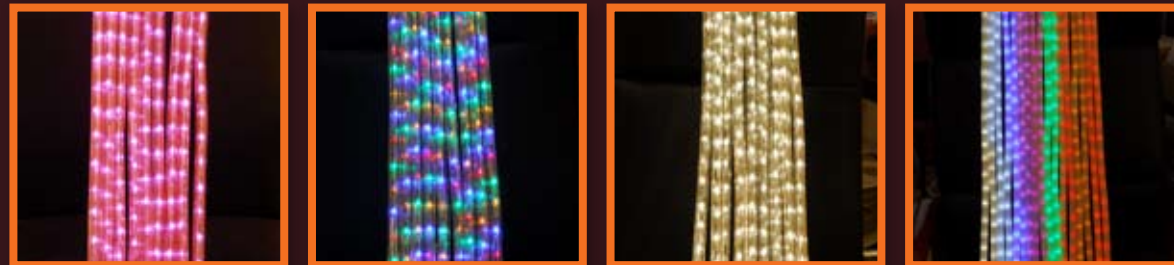

2 CABLES LED DE COLORES PARA EXTERIOR

Longitud: 45 m. **MN-CLE-KM-LA-045YWO**
Longitud: 90 m. **MN-CLE-KM-LA-090YWO**

3 CABLES LED DE COLORES PARA EXTERIOR

Longitud: 44 m. **MN-CLE-KM-LB-044YWO**
Longitud: 88 m. **MN-CLE-KM-LB-088YWO**

ON

OFF

ON

OFF