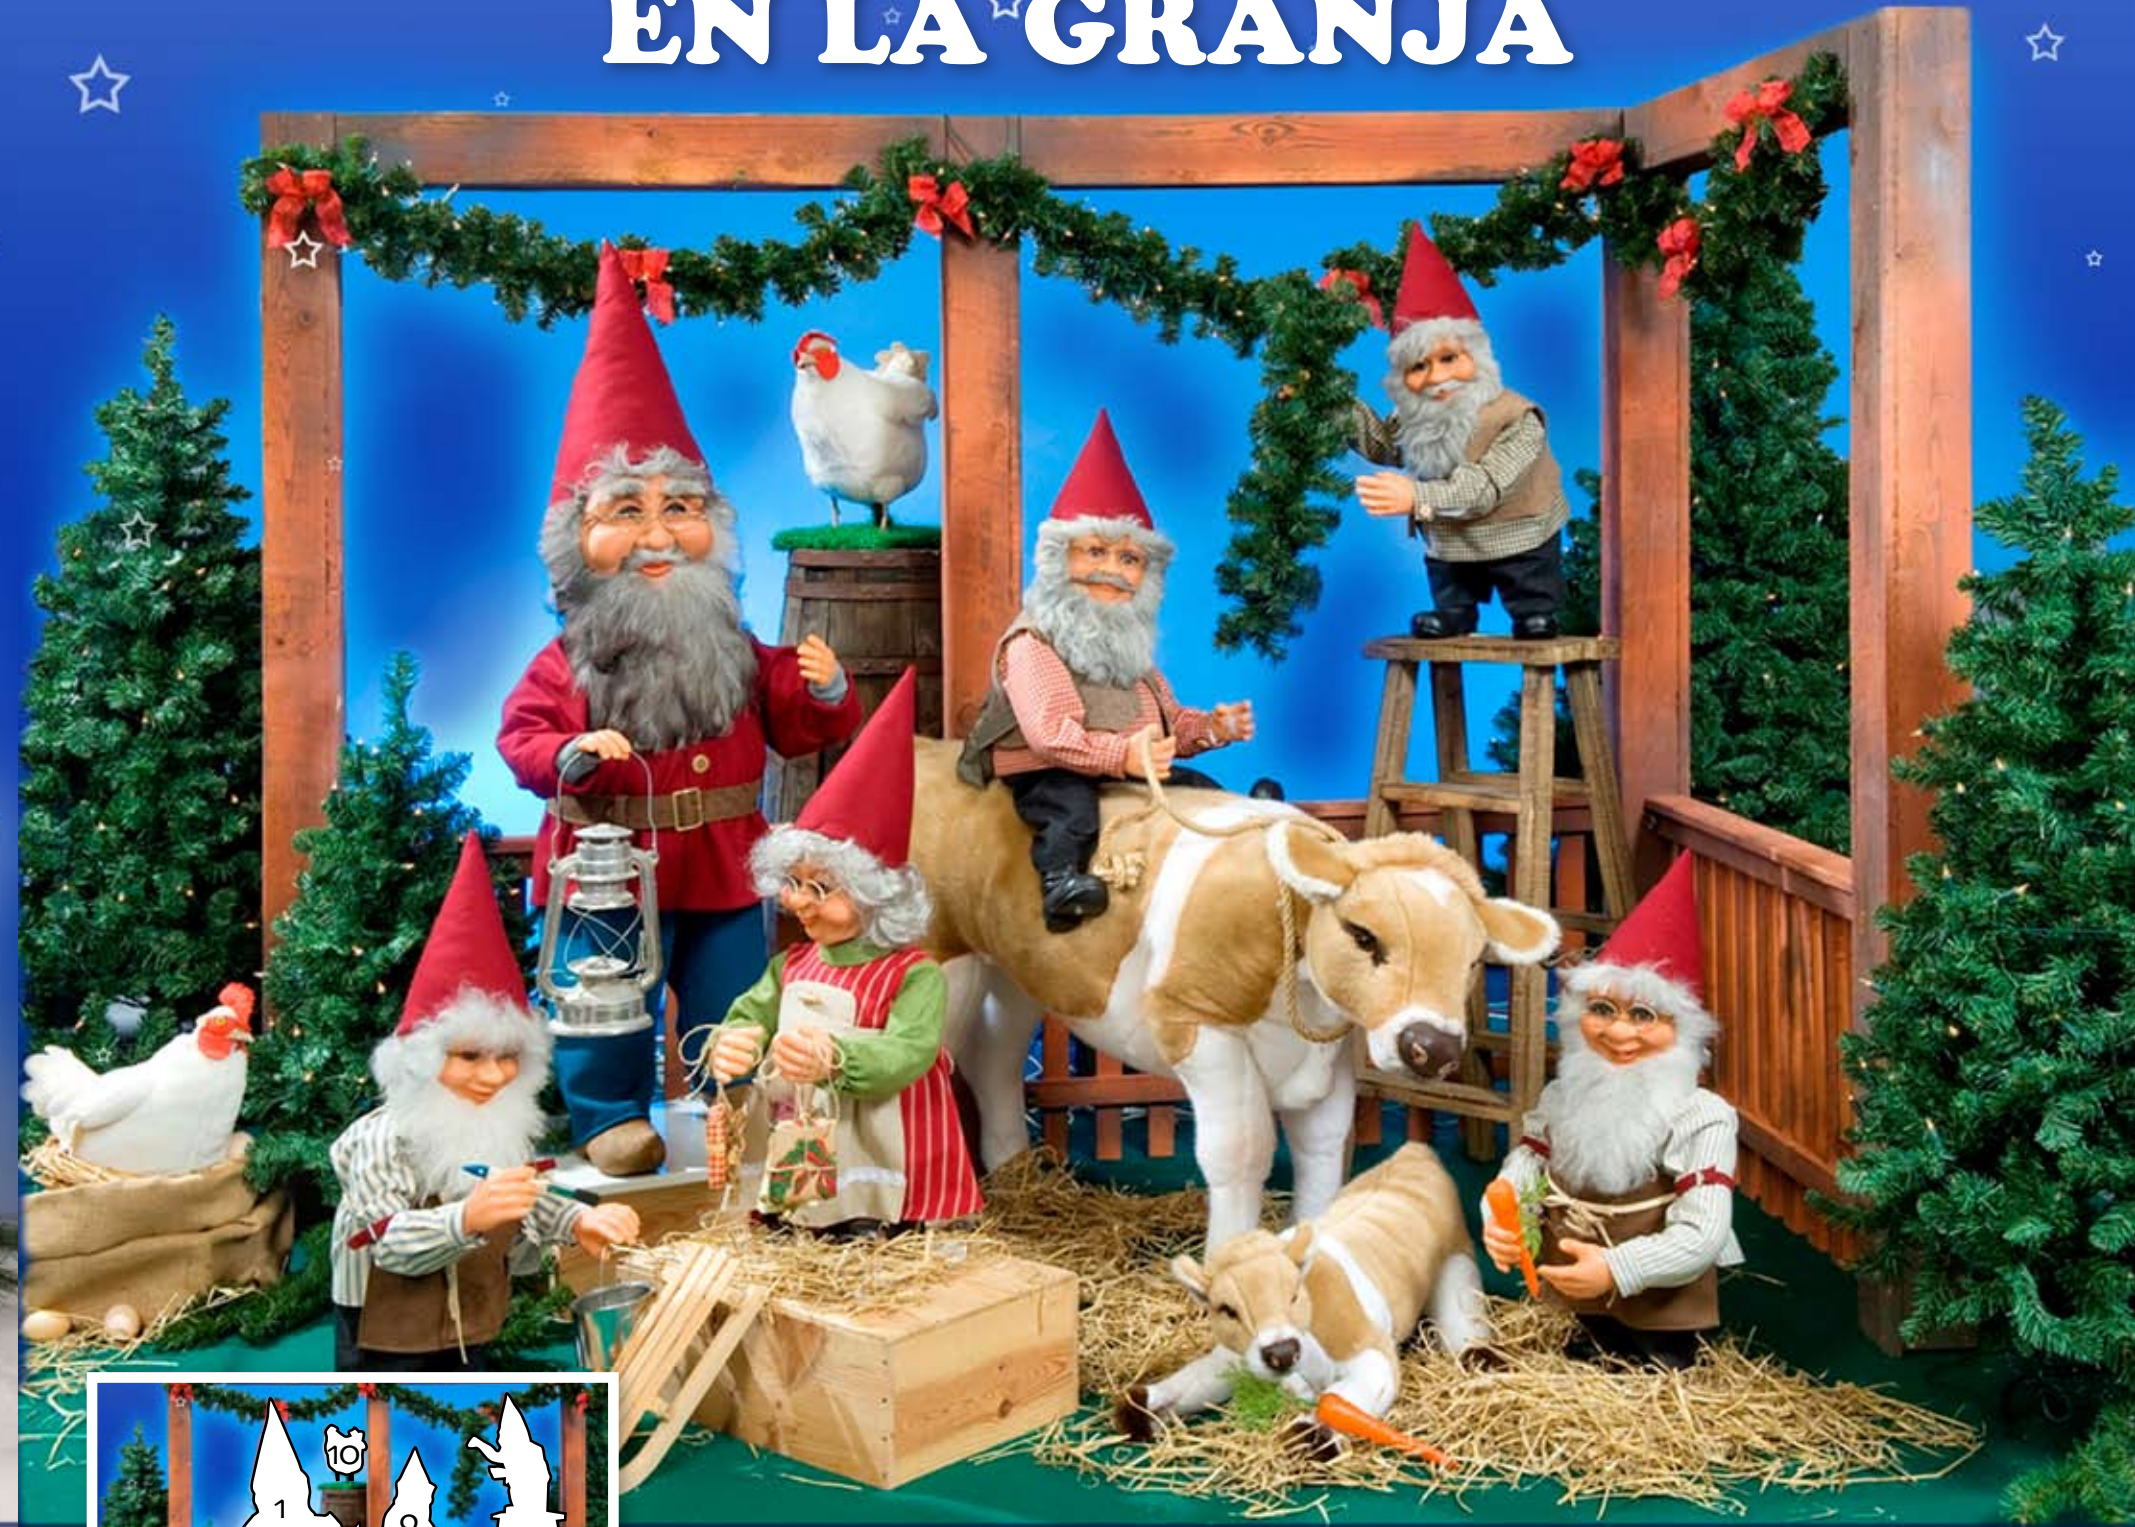

ORQUESTA DE OSOS POLARES

(movimientos sincronizados con la música)

Banda de osos polares (incluidos piano e instrumentos musicales):
MN-SA-CG390 (altura: 200 cm)

ORQUESTA DE PINGÜINOS

(movimientos sincronizados con la música)

Banda de pingüinos (incluido igloo):
MN-SA-CG385 (altura: 200 cm)

ORQUESTA DE PAPÁS NOEL

(movimientos sincronizados con la música)

1. Orquesta de Papá Noel:
MN-SA-CG885-A (altura: 95 cm)
2. Conejo: MN-SA-CG886 (altura: 65 cm)

AYUDANTES DE PAPÁ NOEL

EN LA GRANJA

1. Narrador: MN-SA-CG116-AS (altura: 135 cm)
2. Gallina: MN-SA-CG65 (altura: 57 cm)
3. Gnomo pintor: MN-SA-CG112 (altura: 80 cm)
4. Gnomo mujer: MN-SA-CG110 (altura: 80 cm)
5. Ternera: MN-SA-CG108 (altura: 27 cm)
6. Gnomo: MN-SA-CG113 (altura: 80 cm)
7. Gnomo escalera: MN-SA-CG114 (altura: 170 cm)
8. Vaca: MN-SA-CG109 (altura: 85 cm)
9. Gnomo: MN-SA-CG111 (altura: 65cm)
10. Gallina: MN-SA-CG66 (altura: 47 cm)