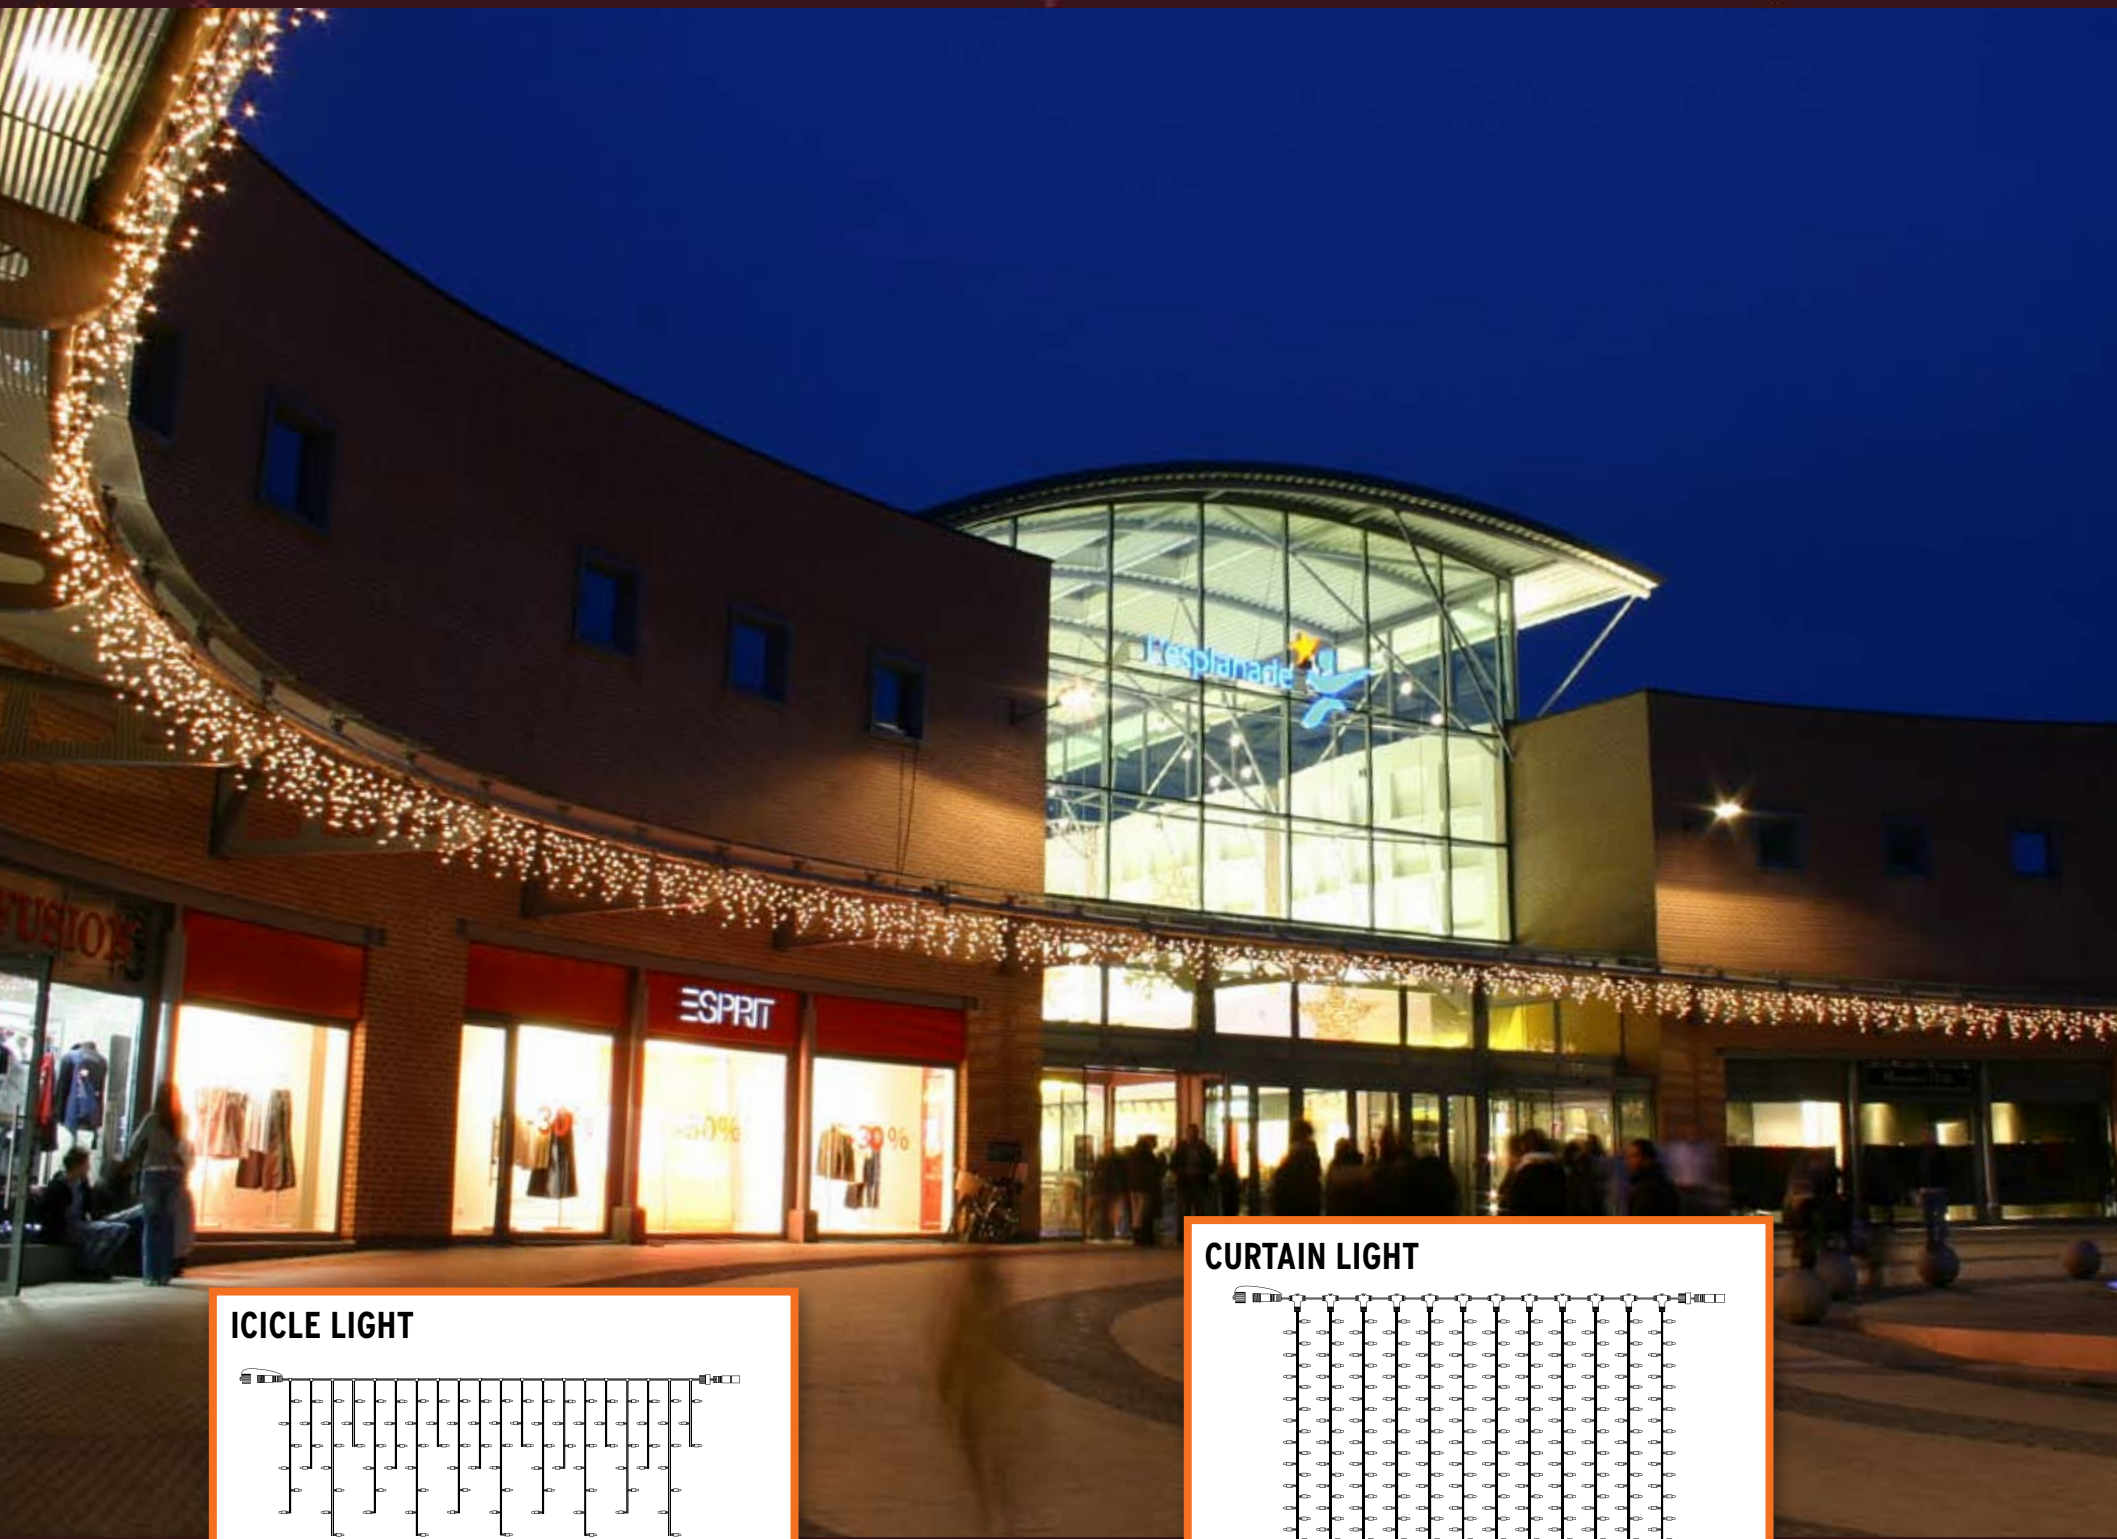

Varias medidas: 3x0,7 m.; 3x1,4 m.
Luz blanca, amarilla, azul, rojo, rosa, naranja.
(Blanca con efecto random)
Disponible también con efecto flash.
MN-CLE-GC-CL-R-LED-2x3-230V-WW

Varias medidas: 1,5x2 m.; 2x3 m.; 2x6 m.
Luz blanca, amarilla, azul. (Blanca con efecto random)
Disponible también con efecto flash.
MN-CLE-GC-CL-R-LED-2x3-230V-WW

CORTINAS DE LUZ PARA INTERIOR Y EXTERIOR