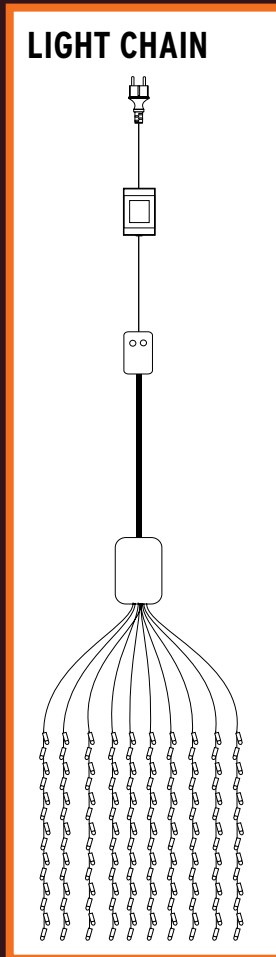

EFEECTO CASCADA DE AGUA PARA INTERIOR Y EXTERIOR

> Chain Light (Longitud: 4 m.)
1 caída: **MN-CL-KM-L1631-40096YWO**
3 caídas: **MN-CL-KM-L1631-40288YWO**
5 caídas: **MN-CL-KM-L1631-40480YWO**
10 caídas: **MN-CL-KM-L1631-40960YWO**
20 caídas: **MN-CL-KM-L1631-41920YWO**

> Chain Light (Longitud: 7 m.)
1 caída: **MN-CL-KM-L1631-70192YWO**
3 caídas: **MN-CL-KM-L1631-70576YWO**
5 caídas: **MN-CL-KM-L1631-70960YWO**
10 caídas: **MN-CL-KM-L1631-71920YWO**
20 caídas: **MN-CL-KM-L1631-73840YWO**
30 caídas: **MN-CL-KM-L1631-75760YWO**

> Icicle Light
alto: 0,7 m. ancho 2m.: **MN-CL-KM-L1632-07200288YWO**
alto: 0,7 m. ancho 4m.: **MN-CL-KM-L1632-07400576YWO**
alto: 0,7 m. ancho 6m.: **MN-CL-KM-L1632-07600864YWO**

> Curtain Light
alto: 1,5 m. ancho 2m.: **MN-CL-KM-L1633-15200768YWO**
alto: 1,5 m. ancho 4m.: **MN-CL-KM-L1633-15401536YWO**
alto: 2 m. ancho 2m.: **MN-CL-KM-L1633-20201024YWO**
alto: 3 m. ancho 2m.: **MN-CL-KM-L1633-30201536YWO**
alto: 3 m. ancho 4m.: **MN-CL-KM-L1633-30403072YWO**
alto: 6 m. ancho 2m.: **MN-CL-KM-L1633-60203072YWO**