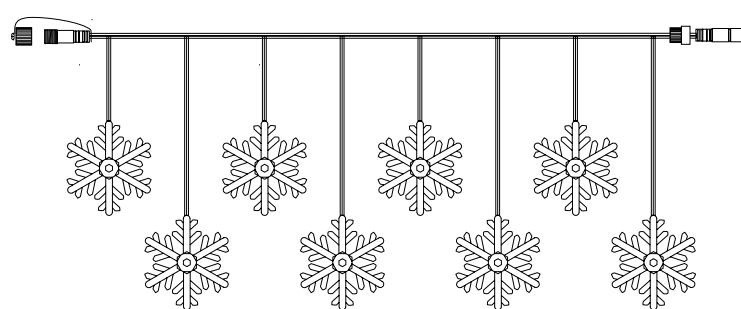

ICICLE WITH SNOWFLAKES