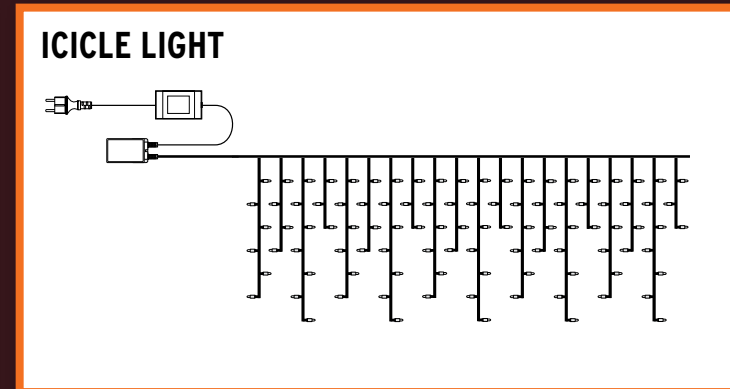

CORTINAS DE LUZ PARA INTERIOR Y EXTERIOR

EFECTO CASCADA DE AGUA DE AGUA (Interior/Exterior)

"Twinkle light waterfall"
Medida: 5x4 m.
MN-CL-GC-TWW-LED-5X4M-24V-W

"Curtain light waterfall"
Medidas: 1,8x4 m.
MN-CL-GC-CLW-LED-1,8X4M-24V-W
(También disponible en: 1,8x2 m. y 1,8x6 m.)

ICICLE LIGHT

Varias medidas: 3x0,7 m.; 3x1,4 m.
Luz blanca, amarilla, azul, rojo, rosa, naranja.
(Blanca con efecto random)
Disponible también con efecto flash.
MN-CLE-GC-CL-R-LED-2x3-230V-WW

CURTAIN LIGHT

Varias medidas: 1,5x2 m.; 2x3 m.; 2x6 m.
Luz blanca, amarilla, azul. (Blanca con efecto random)
Disponible también con efecto flash.
MN-CLE-GC-CL-R-LED-2x3-230V-WW

EFEECTO CASCADA DE AGUA PARA INTERIOR Y EXTERIOR