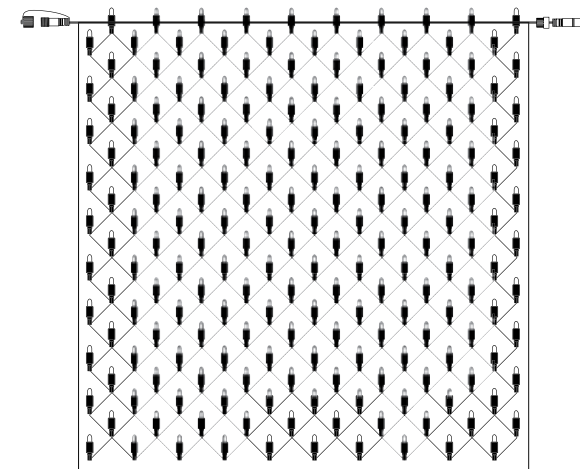

CORTINAS DE LUZ PARA EXTERIOR

(Disponible también en flickering LED)

LIGHT CHAIN

Longitud: 5 m. **MN-CL-KM-EL081-050050YW9**
 Longitud: 10 m. **MN-CL-KM-EL081-100100YW9**

ICICLE LIGHT

Alto: 0,5 m. Ancho: 2 m. **MN-CL-KM-EL082A-0520076YW9**
 Alto: 0,5 m. Ancho: 0,5 m. **MN-CL-KM-EL082A-0505019YW9**
 Alto: 0,7 m. Ancho: 2 m. **MN-CL-KM-EL082A-0720100YW9**
 Alto: 0,7 m. Ancho: 0,5 m. **MN-CL-KM-EL082A-0705025YW9**

CURTAIN LIGHT

Alto: 1,5 m. Ancho: 2 m. **MN-CL-KM-EL083-015200300YW9**
 Alto: 2,5 m. Ancho: 2 m. **MN-CL-KM-EL083-025200500YW9**
 Alto: 3 m. Ancho: 2 m. **MN-CL-KM-EL083-030200600YW9**
 Alto: 6 m. Ancho: 2 m. **MN-CL-KM-EL083-060201200YW9**

NET LIGHT

Alto: 1 m. Ancho: 1 m. **MN-CL-KM-EL084-1010050YW9**
 Alto: 2 m. Ancho: 1 m. **MN-CL-KM-EL084-2010100YW9**
 Alto: 2 m. Ancho: 1,5 m. **MN-CL-KM-EL084-2015150YW9**
 Alto: 2 m. Ancho: 2 m. **MN-CL-KM-EL084-2020200YW9**
 Alto: 3 m. Ancho: 2 m. **MN-CL-KM-EL084-3020300YW9**
 Alto: 3 m. Ancho: 3 m. **MN-CL-KM-EL084-3030450YW9**