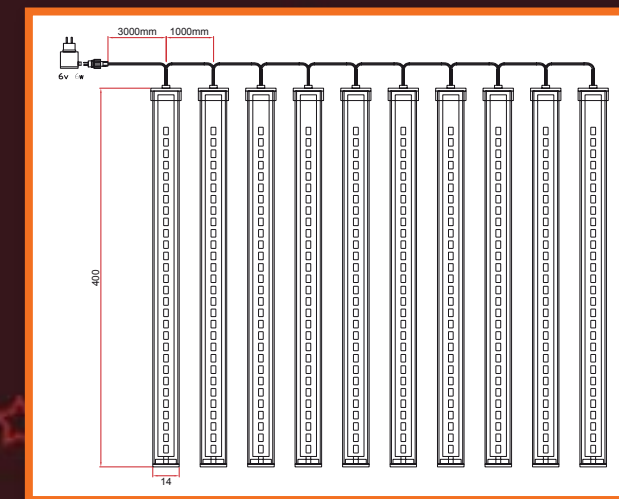

MOTIVOS PRILUX (4)