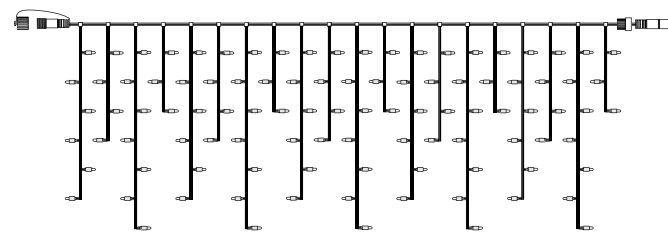

NET LIGHT

Alto: 1 m. Ancho: 1 m. MN-CL-KM-EL154-1010050W0
 Alto: 2 m. Ancho: 1 m. MN-CL-KM-EL154-2010100W0
 Alto: 2 m. Ancho: 1,5 m. MN-CL-KM-EL154-2015150W0
 Alto: 2 m. Ancho: 2 m. MN-CL-KM-EL154-2020200W0
 Alto: 3 m. Ancho: 2 m. MN-CL-KM-EL154-3020300W0
 Alto: 3 m. Ancho: 3 m. MN-CL-KM-EL154-3030450W0

CORTINAS DE LUZ PARA EXTERIOR

(Disponible también en flickering LED)

LIGHT CHAIN

Longitud: 5 m. **MN-CL-KM-EL081-050050YW9**
 Longitud: 10 m. **MN-CL-KM-EL081-100100YW9**

ICICLE LIGHT

Alto: 0,5 m. Ancho: 2 m. **MN-CL-KM-EL082A-0520076YW9**
 Alto: 0,5 m. Ancho: 0,5 m. **MN-CL-KM-EL082A-0505019YW9**
 Alto: 0,7 m. Ancho: 2 m. **MN-CL-KM-EL082A-0720100YW9**
 Alto: 0,7 m. Ancho: 0,5 m. **MN-CL-KM-EL082A-0705025YW9**

CURTAIN LIGHT

Alto: 1,5 m. Ancho: 2 m. **MN-CL-KM-EL083-015200300YW9**
 Alto: 2,5 m. Ancho: 2 m. **MN-CL-KM-EL083-025200500YW9**
 Alto: 3 m. Ancho: 2 m. **MN-CL-KM-EL083-030200600YW9**
 Alto: 6 m. Ancho: 2 m. **MN-CL-KM-EL083-060201200YW9**

NET LIGHT

Alto: 1 m. Ancho: 1 m. **MN-CL-KM-EL084-1010050YW9**
 Alto: 2 m. Ancho: 1 m. **MN-CL-KM-EL084-2010100YW9**
 Alto: 2 m. Ancho: 1,5 m. **MN-CL-KM-EL084-2015150YW9**
 Alto: 2 m. Ancho: 2 m. **MN-CL-KM-EL084-2020200YW9**
 Alto: 3 m. Ancho: 2 m. **MN-CL-KM-EL084-3020300YW9**
 Alto: 3 m. Ancho: 3 m. **MN-CL-KM-EL084-3030450YW9**