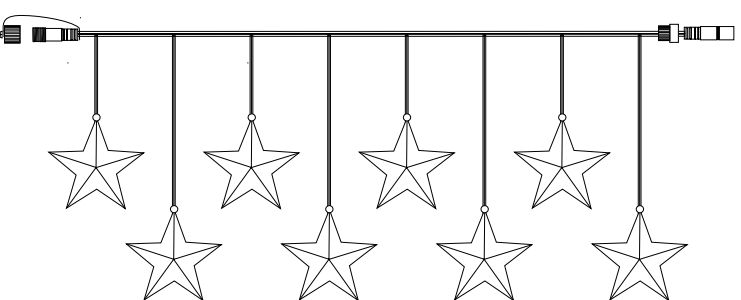

ICICLE WITH STARS

Alto: 38/58 cm. Ancho: 2 m.
MN-CL-KM-EL362C-5820050W0