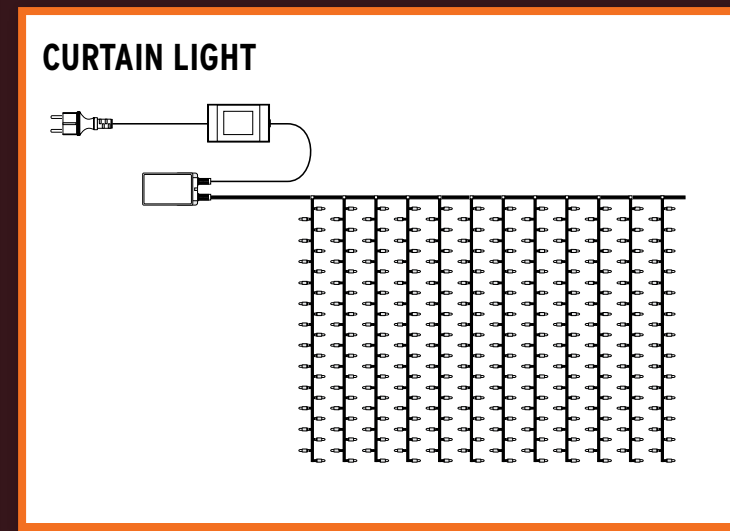

CORTINAS DE LUZ PARA INTERIOR Y EXTERIOR

EFECTO CASCADA DE AGUA DE AGUA (Interior/Exterior)

"Twinkle light waterfall"
Medida: 5x4 m.
MN-CL-GC-TWW-LED-5X4M-24V-W

"Curtain light waterfall"
Medidas: 1,8x4 m.
MN-CL-GC-CLW-LED-1,8X4M-24V-W
(También disponible en: 1,8x2 m. y 1,8x6 m.)

ICICLE LIGHT

Varias medidas: 3x0,7 m.; 3x1,4 m.
Luz blanca, amarilla, azul, rojo, rosa, naranja.
(Blanca con efecto random)
Disponible también con efecto flash.
MN-CLE-GC-CL-R-LED-2x3-230V-WW

CURTAIN LIGHT

Varias medidas: 1,5x2 m.; 2x3 m.; 2x6 m.
Luz blanca, amarilla, azul. (Blanca con efecto random)
Disponible también con efecto flash.
MN-CLE-GC-CL-R-LED-2x3-230V-WW

EFEECTO CASCADA DE AGUA PARA INTERIOR Y EXTERIOR