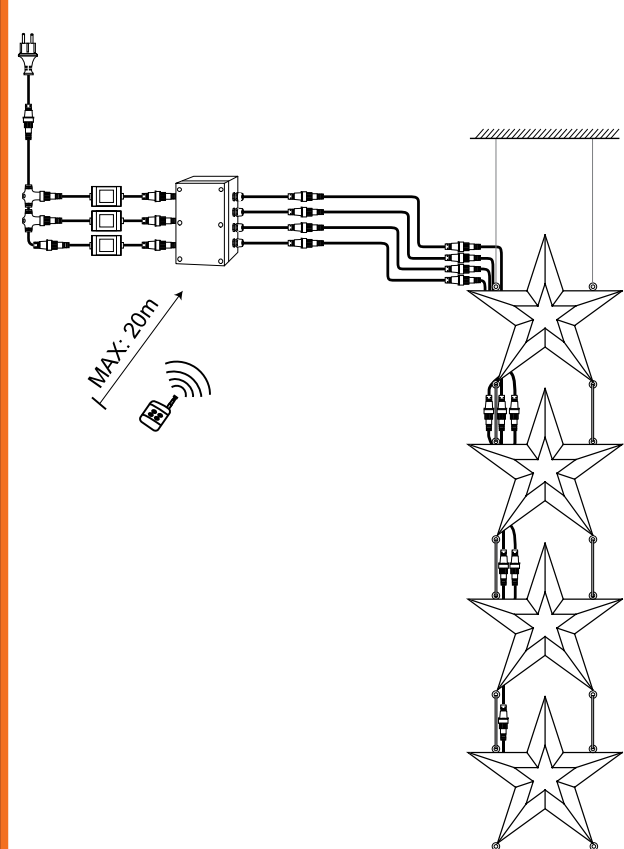

ESTRELLAS 3D UNIDAS