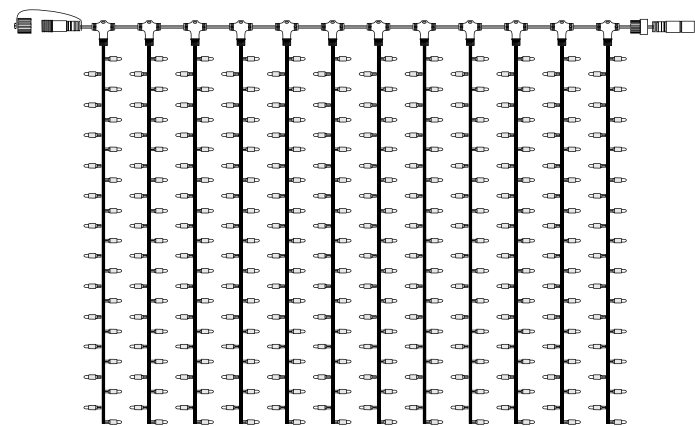

NET LIGHT

Alto: 1 m. Ancho: 1 m. MN-CL-KM-EL154-1010050W0
 Alto: 2 m. Ancho: 1 m. MN-CL-KM-EL154-2010100W0
 Alto: 2 m. Ancho: 1,5 m. MN-CL-KM-EL154-2015150W0
 Alto: 2 m. Ancho: 2 m. MN-CL-KM-EL154-2020200W0
 Alto: 3 m. Ancho: 2 m. MN-CL-KM-EL154-3020300W0
 Alto: 3 m. Ancho: 3 m. MN-CL-KM-EL154-3030450W0

CORTINAS DE LUZ PARA EXTERIOR

(Disponible también en flickering LED)

LIGHT CHAIN

Longitud: 5 m. **MN-CL-KM-EL081-050050YW9**
 Longitud: 10 m. **MN-CL-KM-EL081-100100YW9**

ICICLE LIGHT

Alto: 0,5 m. Ancho: 2 m. **MN-CL-KM-EL082A-0520076YW9**
 Alto: 0,5 m. Ancho: 0,5 m. **MN-CL-KM-EL082A-0505019YW9**
 Alto: 0,7 m. Ancho: 2 m. **MN-CL-KM-EL082A-0720100YW9**
 Alto: 0,7 m. Ancho: 0,5 m. **MN-CL-KM-EL082A-0705025YW9**

CURTAIN LIGHT

Alto: 1,5 m. Ancho: 2 m. **MN-CL-KM-EL083-015200300YW9**
 Alto: 2,5 m. Ancho: 2 m. **MN-CL-KM-EL083-025200500YW9**
 Alto: 3 m. Ancho: 2 m. **MN-CL-KM-EL083-030200600YW9**
 Alto: 6 m. Ancho: 2 m. **MN-CL-KM-EL083-060201200YW9**

NET LIGHT

Alto: 1 m. Ancho: 1 m. **MN-CL-KM-EL084-1010050YW9**
 Alto: 2 m. Ancho: 1 m. **MN-CL-KM-EL084-2010100YW9**
 Alto: 2 m. Ancho: 1,5 m. **MN-CL-KM-EL084-2015150YW9**
 Alto: 2 m. Ancho: 2 m. **MN-CL-KM-EL084-2020200YW9**
 Alto: 3 m. Ancho: 2 m. **MN-CL-KM-EL084-3020300YW9**
 Alto: 3 m. Ancho: 3 m. **MN-CL-KM-EL084-3030450YW9**