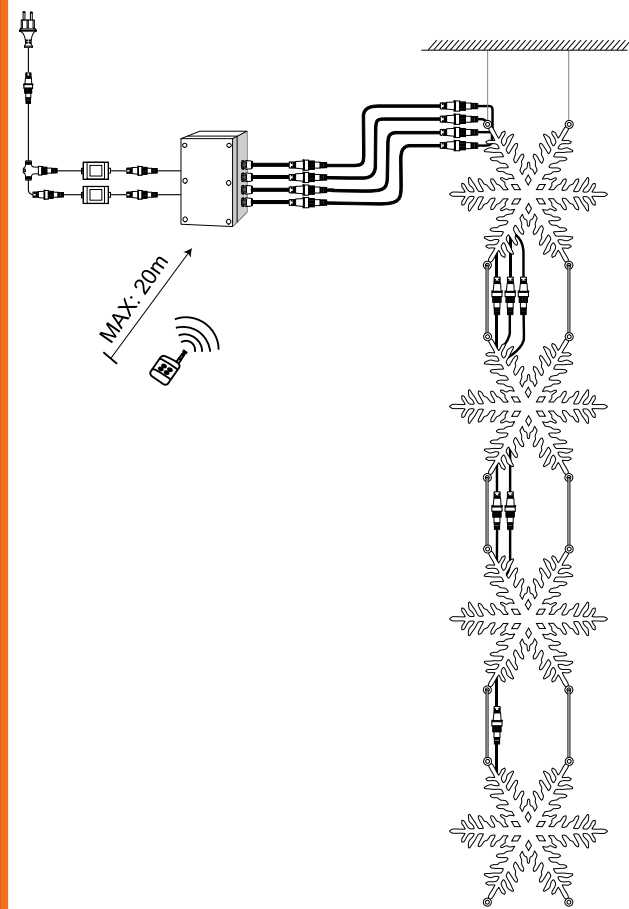

MOTIVOS NAVIDEÑOS EN CADENA PARA INTERIOR Y EXTERIOR (Con control)

COPOS DE NIEVE 2D UNIDOS