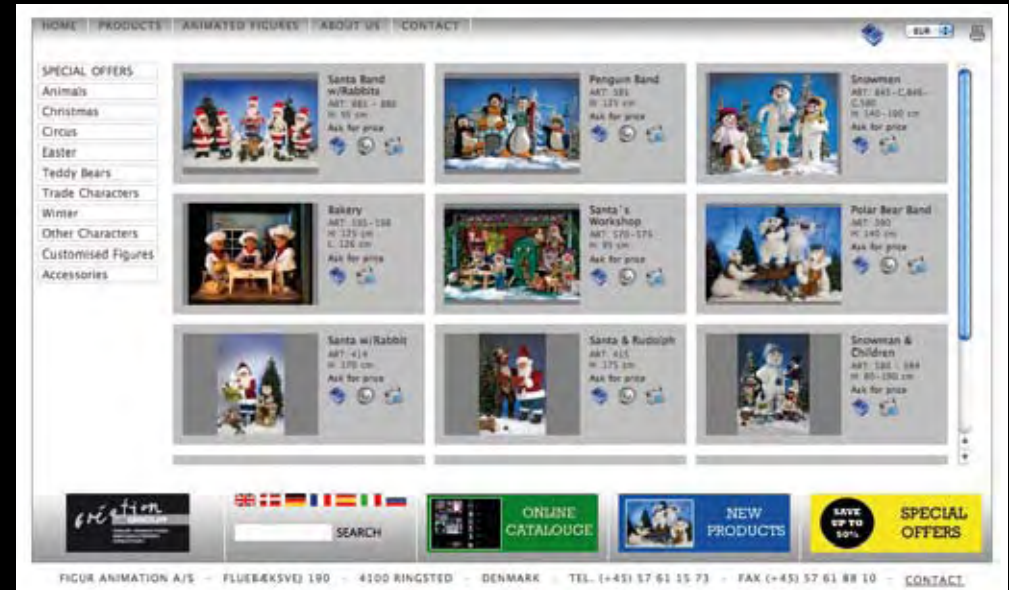

PRODUCT INDEX