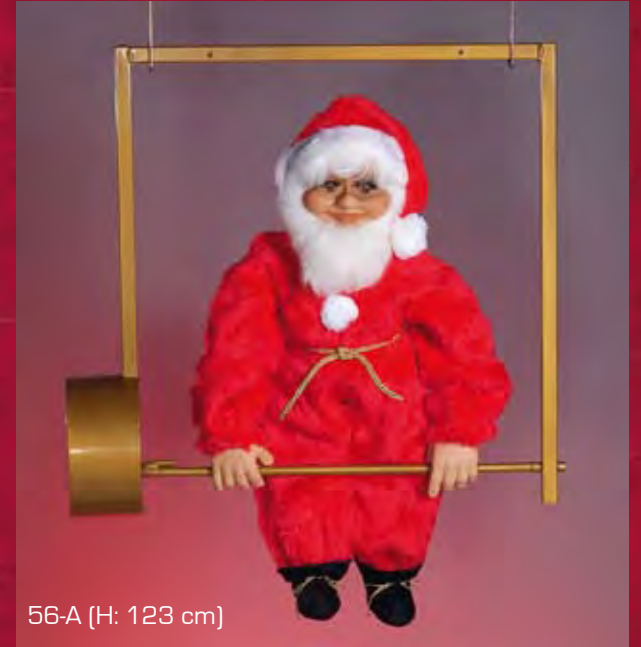

885-A (H: 95 cm)  
SYNCHRONISED MOVEMENTS

EXTRA OUTFIT PIRATES

EXTRA OUTFIT CLOWNS

886 (H: 65 cm)

204-A (H: 90 cm)

202-A  
(H: 90 cm)

201-A (H: 90 cm)

203-A (H: 90 cm)

EXTRA OUTFIT CLOWNS

56-A (H: 123 cm)

440-1 (H: 120 cm)

741 (L: 75 cm)

304-A (L: 115 cm)

413 (L: 190 cm)

687 (H: 95 cm)

686 (H: 95 cm)