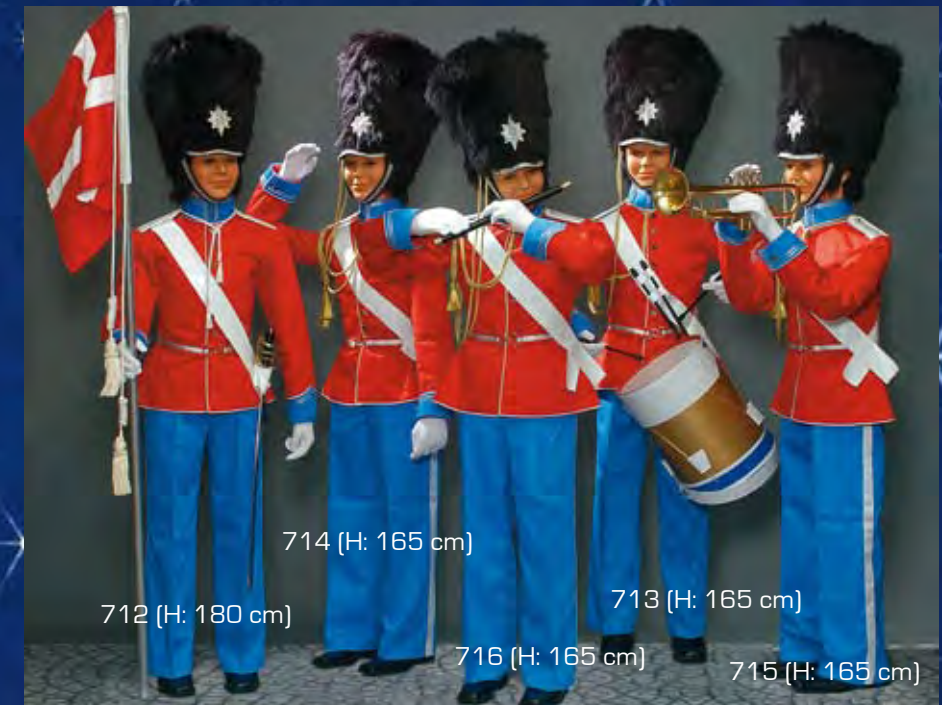

815 (H: 45 cm)

840 (H: 75 cm)

839 (H: 90 cm)

93 (H: 60 cm, L: 75 cm)

92 (H: 40 - L: 75 cm)

775 (H: 35 cm)

74 (H: 35 - Diam.: 60 cm)

774 (H: 38 cm)

773 (H: 27 cm)

705 (H: 85 cm)

704 (H: 80 cm)

707 (L: 115 cm)

794 (H: 90 cm)

793 (H: 90 cm)

795 (H: 90 cm)

0278 (H: 70-95 cm)  
SYNCHRONISED MOVEMENTS

SCENERY: 0278-K (W: 240 - D: 90 - H: 200 cm)

714 (H: 165 cm)

712 (H: 180 cm)

713 (H: 165 cm)

716 (H: 165 cm)

715 (H: 165 cm)

283 (H: 165 cm)

289 (H: 140 cm)

281 (H: 165 cm)

282 (H: 140 cm)